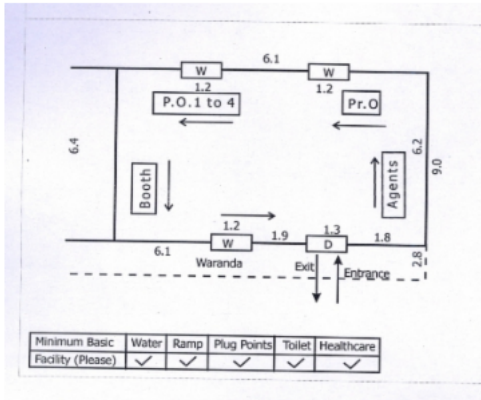

Cad View

Key MAP View