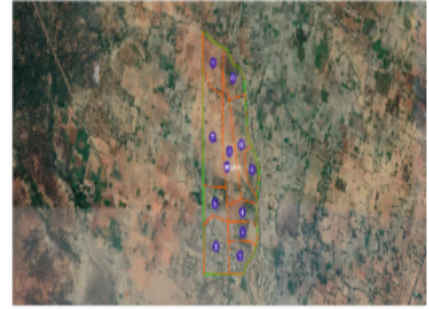

Google Map View