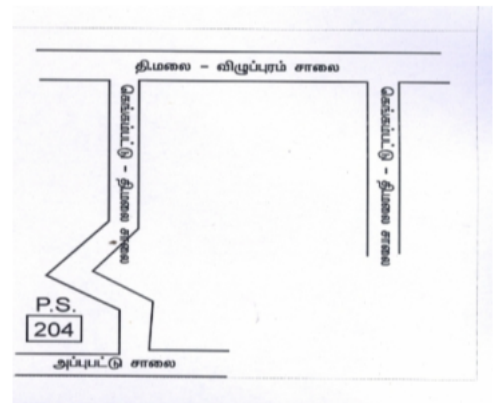

Google Map View

Polling Station Building Front View

Polling Station Front View

Cad View

Key MAP View

சட்டமன்றத் தொகுதியின் எண் மற்றும் பெயர் : 64-கீழ்ப்பென்னாத்தூர் பிரிவு எண் மற்றும் பெயர் 1-செல்வங்குப்பம் (வ.கி) மற்றும் (ஊ), வார்டு 1 நைனார் தெரு