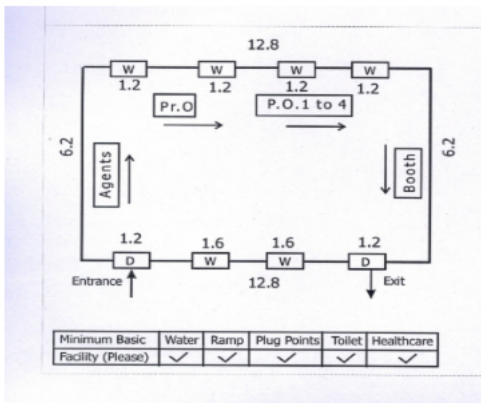

Google Map View

Polling Station Building Front View

Polling Station Front View

Cad View

Key MAP View

சட்டமன்றத் தொகுதியின் எண் மற்றும் பெயர் : 64-கீழ்ப்பென்னாத்தூர் பிரிவு எண் மற்றும் பெயர் 1-செல்வங்குப்பம் (வ.கி) மற்றும் (ஊ), வார்டு 1 நைனார் தெரு