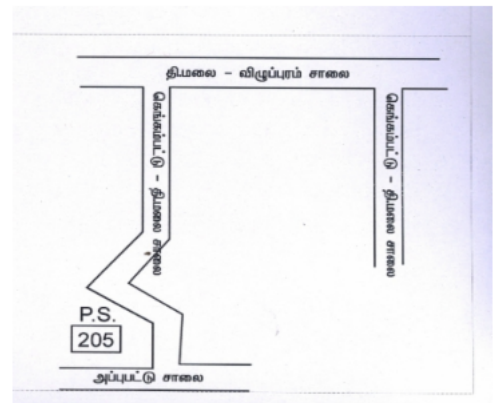

Google Map View

Polling Station Building Front View

Polling Station Front View

Cad View

Key MAP View

1 பெயர் : புனிதவதி கணவர் பெயர்: ஏழுமலை வீட்டு எண் : 1 வயது : 41 பாலினம் : பெண்	SXW1108513 Photo is available	2 பெயர் : புவனேஸ்வரி கணவர் பெயர்: குப்பு சாமி வீட்டு எண் : 1 வயது : 32 பாலினம் : பெண்	SXW0685941 Photo is available	3 பெயர் : பழனியம்மாள் கணவர் பெயர்: ஏகாம்பரம் வீட்டு எண் : 2 வயது : 50 பாலினம் : பெண்	SXW0626010 Photo is available
4 பெயர் : பிரபாகரன் தந்தை பெயர்: வீராசாமி வீட்டு எண் : 2 வயது : 36 பாலினம் : ஆண்	SXW0320358 Photo is available	5 பெயர் : கிருஷ்ணமூர்த்தி தந்தை பெயர்: ராமசந்திரன் வீட்டு எண் : 2 வயது : 34 பாலினம் : ஆண்	SXW0320366 Photo is available	6 பெயர் : தேவகி கணவர் பெயர்: விஜயன் வீட்டு எண் : 3 வயது : 43 பாலினம் : பெண்	FCW3365640 Photo is available
7 பெயர் : சந்தோஷ் தந்தை பெயர்: அண்ணாமலை வீட்டு எண் : 3 / 24 வயது : 25 பாலினம் : ஆண்	SXW1076637 Photo is available	8 பெயர் : சந்துரு தந்தை பெயர்: வீராசாமி வீட்டு எண் : 3/31 வயது : 23 பாலினம் : ஆண்	SXW2188746 Photo is available	9 பெயர் : சினேகா தந்தை பெயர்: காசிலிங்கம் வீட்டு எண் : 24 வயது : 22 பாலினம் : பெண்	SXW2117984 Photo is available
10 பெயர் : சங்கீதா கணவர் பெயர்: அறிவுழகன் வீட்டு எண் : 33 வயது : 36 பாலினம் : பெண்	SXW2032001 Photo is available	11 பெயர் : முத்துகிஷ்ணன் தந்தை பெயர்: சேட்டு வீட்டு எண் : 33 வயது : 32 பாலினம் : ஆண்	SXW0514075 Photo is available	12 பெயர் : முரளி தந்தை பெயர்: ஞானசேகர் வீட்டு எண் : 33A வயது : 38 பாலினம் : ஆண்	FCW5836341 Photo is available
13 பெயர் : அருஞ்செழியன் கு தந்தை பெயர்: குமாரவேலு க வீட்டு எண் : 132 வயது : 24 பாலினம் : ஆண்	SXW2000842 Photo is available	14 பெயர் : வள்ளி கணவர் பெயர்: அருணாசலம் வீட்டு எண் : 136-2 வயது : 33 பாலினம் : பெண்	SXW1094523 Photo is available	15 பெயர் : பிரதாப் தந்தை பெயர்: ராமமூர்த்தி வீட்டு எண் : 245 வயது : 24 பாலினம் : ஆண்	SXW1965037 Photo is available
16 பெயர் : காமாட்சி கணவர் பெயர்: மணி வீட்டு எண் : 301 வயது : 44 பாலினம் : பெண்	SXW0434936 Photo is available	17 பெயர் : குப்புசாமி தந்தை பெயர்: செல்வராஜ் வீட்டு எண் : 301 வயது : 40 பாலினம் : ஆண்	FCW3366226 Photo is available	18 பெயர் : ஜெகநாதன் தந்தை பெயர்: ஆனந்தன் வீட்டு எண் : 302 வயது : 75 பாலினம் : ஆண்	SXW0320630 Photo is available
19 பெயர் : செல்வராஜ் தந்தை பெயர்: செல்லன் வீட்டு எண் : 303 வயது : 63 பாலினம் : ஆண்	SXW0391060 Photo is available	20 பெயர் : முனிச்சி கணவர் பெயர்: நாராயணன் வீட்டு எண் : 303 வயது : 53 பாலினம் : பெண்	SXW0085530 Photo is available	21 பெயர் : செந்தில்குமார் தந்தை பெயர்: நாராயணன் வீட்டு எண் : 303 வயது : 50 பாலினம் : ஆண்	FCW5836374 Photo is available
22 பெயர் : பாப்பு கணவர் பெயர்: செல்வராஜ் வீட்டு எண் : 303 வயது : 50 பாலினம் : பெண்	SXW0320465 Photo is available	23 பெயர் : முனிச்சி இதரர் பெயர்: செந்தில்குமார் வீட்டு எண் : 303 வயது : 49 பாலினம் : பெண்	SXW1679687 Photo is available	24 பெயர் : முருகன் தந்தை பெயர்: கிருஷ்ணன் வீட்டு எண் : 303 வயது : 46 பாலினம் : ஆண்	FCW2423515 Photo is available
25 பெயர் : லாவண்யா தந்தை பெயர்: செல்வராஜ் வீட்டு எண் : 303 வயது : 35 பாலினம் : பெண்	SXW0235739 Photo is available	26 பெயர் : ராஜேந்திரன் தந்தை பெயர்: நாராயணன் வீட்டு எண் : 304 வயது : 61 பாலினம் : ஆண்	SXW1679661 Photo is available	27 பெயர் : மணிமேகலை கணவர் பெயர்: ராஜேந்திரன் வீட்டு எண் : 304 வயது : 51 பாலினம் : பெண்	SXW1679679 Photo is available
28 பெயர் : மணியம்மை தந்தை பெயர்: ராஜேந்திரன் வீட்டு எண் : 304 வயது : 27 பாலினம் : பெண்	SXW1019637 Photo is available	29 பெயர் : அமராவதி கணவர் பெயர்: ஜெகநாதன் வீட்டு எண் : 308 வயது : 67 பாலினம் : பெண்	FCW3365590 Photo is available	30 பெயர் : அம்பிகா கணவர் பெயர்: கோவிந்தசாமி வீட்டு எண் : 309 வயது : 46 பாலினம் : பெண்	SXW0085548 Photo is available