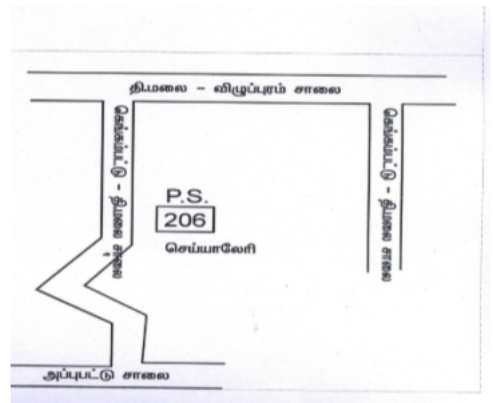

Cad View

Key MAP View