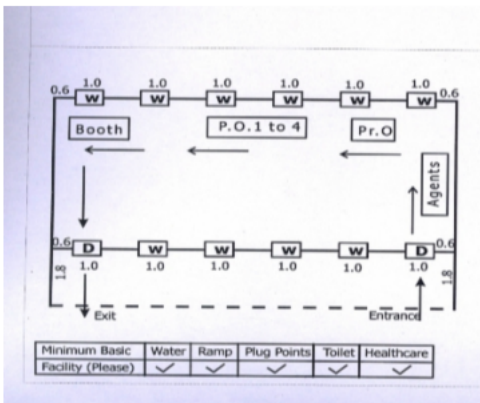

Google Map View

Polling Station Building Front View

Polling Station Front View

Cad View

Key MAP View

1 பெயர் : கண்ணதாசன் தந்தை பெயர்: அன்பழகன் வீட்டு எண் : 1 வயது : 31 பாலினம் : ஆண்	SXW0514158 Photo is available	2 பெயர் : ராசாராமன் தந்தை பெயர்: கோவிந்தசாமி வீட்டு எண் : 4/14எீ வயது : 37 பாலினம் : ஆண்	SXW1096098 Photo is available	3 பெயர் : பிரகாஷ் தந்தை பெயர்: ஆறுமுகம் வீட்டு எண் : 4/35 வயது : 23 பாலினம் : ஆண்	SXW2001535 Photo is available
4 பெயர் : செல்வராஜ் தந்தை பெயர்: சேட்டு வீட்டு எண் : 54/4 வயது : 23 பாலினம் : ஆண்	SXW2001576 Photo is available	5 பெயர் : திவாகர் தந்தை பெயர்: மூர்த்தி வீட்டு எண் : 100 வயது : 30 பாலினம் : ஆண்	SXW0961326 Photo is available	6 பெயர் : மணிகண்டன் தந்தை பெயர்: நாவன் வீட்டு எண் : 100 வயது : 27 பாலினம் : ஆண்	SXW0961508 Photo is available
7 பெயர் : அசோக் தந்தை பெயர்: சுப்பிரமணி வீட்டு எண் : 221 வயது : 31 பாலினம் : ஆண்	SXW0599738 Photo is available	8 பெயர் : தங்கராஜ் தந்தை பெயர்: கதிர்வேல் வீட்டு எண் : 344 வயது : 30 பாலினம் : ஆண்	SXW0961334 Photo is available	9 பெயர் : சவுந்தர் தந்தை பெயர்: பாலகிருஷ்ணன் வீட்டு எண் : 395 வயது : 45 பாலினம் : ஆண்	SXW0085878 Photo is available
10 பெயர் : நிரஞ்சனா தந்தை பெயர்: பாலகிருஷ்ணன் வீட்டு எண் : 401 வயது : 37 பாலினம் : பெண்	SXW0085886 Photo is available	11 பெயர் : அய்யனார் தந்தை பெயர்: அருணாசலம் வீட்டு எண் : 427 வயது : 73 பாலினம் : ஆண்	SXW0235887 Photo is available	12 பெயர் : கனகா கணவர் பெயர்: அய்யனார் வீட்டு எண் : 427 வயது : 69 பாலினம் : பெண்	SXW0235895 Photo is available
13 பெயர் : பெருமாள் தந்தை பெயர்: அய்யாத்தி வீட்டு எண் : 427 வயது : 67 பாலினம் : ஆண்	FCW1617844 Photo is available	14 பெயர் : சக்திவேல் தந்தை பெயர்: அய்யனார் வீட்டு எண் : 427 வயது : 37 பாலினம் : ஆண்	SXW0235663 Photo is available	15 பெயர் : அருணாசலம் தந்தை பெயர்: அய்யனார் வீட்டு எண் : 427 வயது : 37 பாலினம் : ஆண்	SXW0235671 Photo is available
16 பெயர் : புவனேஸ்வரி கணவர் பெயர்: ராமச்சந்திரன் வீட்டு எண் : 430 வயது : 31 பாலினம் : பெண்	SXW0599696 Photo is available	17 பெயர் : சண்முகம் தந்தை பெயர்: ஆறுமுகம் வீட்டு எண் : 432 வயது : 58 பாலினம் : ஆண்	FCW2348142 Photo is available	18 பெயர் : ஏழுமலை தந்தை பெயர்: பாண்டு வீட்டு எண் : 434 வயது : 52 பாலினம் : ஆண்	SXW1681436 Photo is available
19 பெயர் : சசிகுமார் தந்தை பெயர்: தனபால் வீட்டு எண் : 434 வயது : 50 பாலினம் : ஆண்	SXW0599266 Photo is available	20 பெயர் : பாஸ்கரன் தந்தை பெயர்: அய்யாசாமி வீட்டு எண் : 434 வயது : 46 பாலினம் : ஆண்	FCW5838941 Photo is available	21 பெயர் : குப்பு கணவர் பெயர்: சசிகுமார் வீட்டு எண் : 434 வயது : 44 பாலினம் : பெண்	SXW0599258 Photo is available
22 பெயர் : சுதாகரன் தந்தை பெயர்: அய்யாசாமி வீட்டு எண் : 434 வயது : 43 பாலினம் : ஆண்	SXW0235648 Photo is available	23 பெயர் : லட்சுமி கணவர் பெயர்: சுதாகர் வீட்டு எண் : 434 வயது : 39 பாலினம் : பெண்	SXW0235861 Photo is available	24 பெயர் : குரோதகரன் தந்தை பெயர்: அய்யாசாமி வீட்டு எண் : 434 வயது : 38 பாலினம் : ஆண்	FCW6196166 Photo is available
25 பெயர் : அஞ்சலை தந்தை பெயர்: பாஸ்கரன் வீட்டு எண் : 434 வயது : 35 பாலினம் : பெண்	SXW0320713 Photo is available	26 பெயர் : கருணாகரன் தந்தை பெயர்: அய்யாசாமி வீட்டு எண் : 434 வயது : 34 பாலினம் : ஆண்	SXW0599712 Photo is available	27 பெயர் : செந்தமிழன் தந்தை பெயர்: ஏழுமலை வீட்டு எண் : 434 வயது : 22 பாலினம் : ஆண்	SXW2115723 Photo is available
28 பெயர் : சீனுவாசன் தந்தை பெயர்: பூங்கான் வீட்டு எண் : 435 வயது : 27 பாலினம் : ஆண்	SXW0961441 Photo is available	29 பெயர் : ஏழுமலை தந்தை பெயர்: ராஜி வீட்டு எண் : 436 வயது : 42 பாலினம் : ஆண்	SXW0599688 Photo is available	30 பெயர் : நடராஜன் தந்தை பெயர்: ராஜி வீட்டு எண் : 436 வயது : 33 பாலினம் : ஆண்	SXW0599720 Photo is available