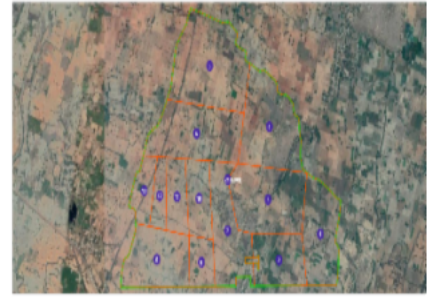

Google Map View