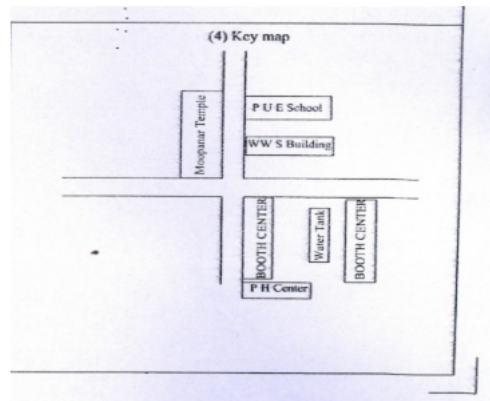

Google Map View

Polling Station Building Front View

Polling Station Front View

Cad View

Key MAP View

சட்டமன்றத் தொகுதியின் எண் மற்றும் பெயர் : 64-கீழ்ப்பென்னாத்தூர் பிரிவு எண் மற்றும் பெயர் 1-இசுக்கழி காட்டேரி (வ.கி) மற்றும் (ஊ), வார்டு 3 மேட்டுத்தெரு