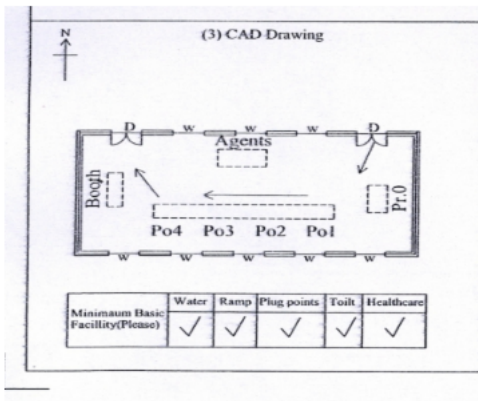

Google Map View

Polling Station Building Front View

Polling Station Front View

Cad View

Key MAP View

சட்டமன்றத் தொகுதியின் எண் மற்றும் பெயர் : 64-கீழ்ப்பென்னாத்தூர் பிரிவு எண் மற்றும் பெயர் 1-இசுக்கழி காட்டேரி (வ.கி) மற்றும் (ஊ), வார்டு 3 மேட்டுத்தெரு