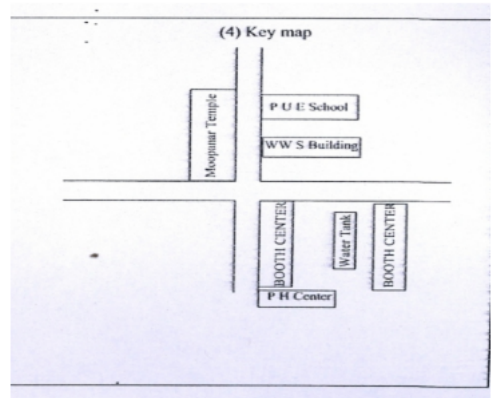

Key MAP View