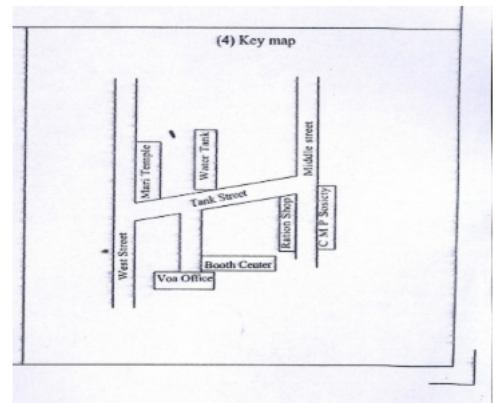

வாக்காளர் பதிவு அலுவலரின்  
கையொப்பம்

Nazri Naksha

Google Map View

Polling Station Building Front View

Polling Station Front View

Cad View

Key MAP View

சட்டமன்றத் தொகுதியின் எண் மற்றும் பெயர் : 64-கீழ்ப்பென்னாத்தூர் பிரிவு எண் மற்றும் பெயர் 1-கீழ்கரிப்பூர் (வ.கி) மற்றும் (ஊ), வார்டு 2 நடுத்தெரு