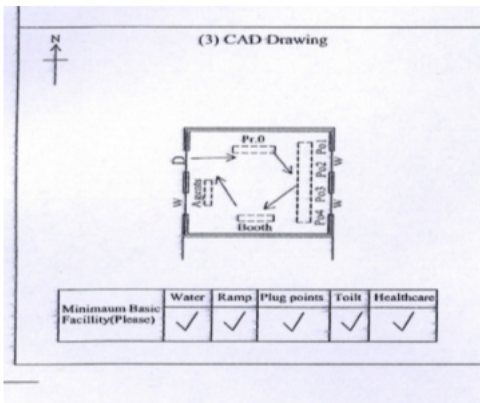

வாக்காளர் பதிவு அலுவலரின்  
கையொப்பம்

Nazri Naksha

Google Map View

Polling Station Building Front View

Polling Station Front View

Cad View

Key MAP View

சட்டமன்றத் தொகுதியின் எண் மற்றும் பெயர் : 64-கீழ்ப்பென்னாத்தூர் பிரிவு எண் மற்றும் பெயர் 1-கீழ்கரிப்பூர் (வ.கி) மற்றும் (ஊ), வார்டு 2 நடுத்தெரு