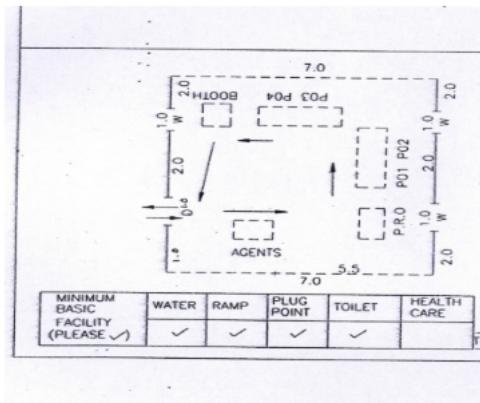

Google Map View

Polling Station Building Front View

Polling Station Front View

Cad View

Key MAP View

சட்டமன்றத் தொகுதியின் எண் மற்றும் பெயர் : 64-கீழ்ப்பென்னாத்தூர் பிரிவு எண் மற்றும் பெயர் 1-ஜமீன் கூடலூர் (வ.கி) மற்றும் (ஊ), வார்டு 2 ஓடைத்தெரு