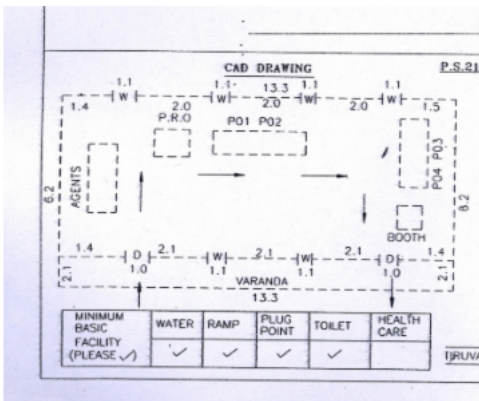

வாக்காளர் பதிவு அலுவலரின்
கையொப்பம்

Nazri Naksha

Google Map View

Polling Station Building Front View

Polling Station Front View

Cad View

Key MAP View

சட்டமன்றத் தொகுதியின் எண் மற்றும் பெயர் : 64-கீழ்ப்பென்னாத்தூர் பிரிவு எண் மற்றும் பெயர் 1-ஆலூர் (வ.கி) மற்றும் (ஊ), வார்டு 1 பிள்ளையார் கோயில் தெரு