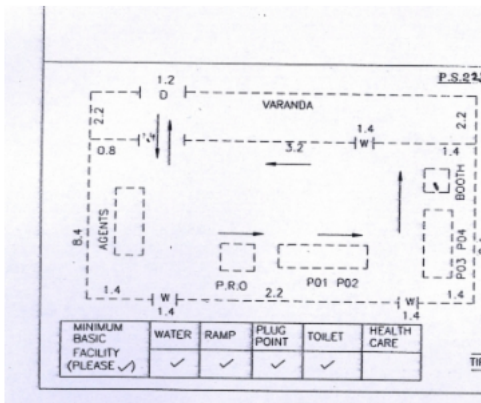

Google Map View

Polling Station Building Front View

Polling Station Front View

Cad View

Key MAP View

1 பெயர் : கலைவாணி கணவர் பெயர்: சரவணன் வீட்டு எண் : 40A வயது : 37 பாலினம் : பெண் Photo is available	SXW0345850	# 2 பெயர் : விக்னேஷ் தந்தை பெயர்: முத்துலட்சுமி வீட்டு எண் : 48/265 வயது : 25 பாலினம் : ஆண் Photo is available	SXW2050953	3 பெயர் : விஜி தந்தை பெயர்: சேகர் வீட்டு எண் : 95 வயது : 25 பாலினம் : ஆண் Photo is available	SXW2125599
4 பெயர் : தமிழ்ச்செல்வி தந்தை பெயர்: பெருமாள் வீட்டு எண் : 242 வயது : 46 பாலினம் : பெண் Photo is available	SXW0345751	5 பெயர் : திருமுகம் தந்தை பெயர்: பெருமாள் வீட்டு எண் : 248 வயது : 51 பாலினம் : ஆண் Photo is available	SXW1653666	6 பெயர் : ராமச்சந்திரன் தந்தை பெயர்: பெருமாள் வீட்டு எண் : 248 வயது : 43 பாலினம் : ஆண் Photo is available	FCW2457265
7 பெயர் : திருமுருகன் தந்தை பெயர்: எட்டியான் வீட்டு எண் : 249 வயது : 44 பாலினம் : ஆண் Photo is available	FCW2442077	8 பெயர் : சாந்தி கணவர் பெயர்: திருமுருகன் வீட்டு எண் : 249 வயது : 41 பாலினம் : பெண் Photo is available	FCW3218518	9 பெயர் : பாவாடை தந்தை பெயர்: கண்ணன் வீட்டு எண் : 250 வயது : 66 பாலினம் : ஆண் Photo is available	SXW0091041
10 பெயர் : வீரம்மாள் கணவர் பெயர்: கணேசன் வீட்டு எண் : 251 வயது : 57 பாலினம் : பெண் Photo is available	SXW1653682	11 பெயர் : சுசீலா கணவர் பெயர்: முருகன் வீட்டு எண் : 251 வயது : 38 பாலினம் : பெண் Photo is available	SXW0605345	12 பெயர் : முருகன் தந்தை பெயர்: ராஜீ வீட்டு எண் : 253 வயது : 49 பாலினம் : ஆண் Photo is available	FCW2442101
13 பெயர் : அலமேலு தந்தை பெயர்: ராஜீ வீட்டு எண் : 253 வயது : 44 பாலினம் : பெண் Photo is available	FCW2465284	14 பெயர் : மாரி கணவர் பெயர்: முனுசாமி வீட்டு எண் : 254 வயது : 70 பாலினம் : பெண் Photo is available	SXW1653690	15 பெயர் : சக்திவேல் தந்தை பெயர்: முனுசாமி வீட்டு எண் : 254 வயது : 44 பாலினம் : ஆண் Photo is available	FCW3216603
16 பெயர் : கலைசெல்வி தந்தை பெயர்: முனுசாமி வீட்டு எண் : 254 வயது : 40 பாலினம் : பெண் Photo is available	FCW5778683	17 பெயர் : சக்தி சிவா தந்தை பெயர்: முனுசாமி வீட்டு எண் : 254 வயது : 36 பாலினம் : ஆண் Photo is available	SXW0091009	18 பெயர் : அசோதை கணவர் பெயர்: பூங்கான் வீட்டு எண் : 255 வயது : 70 பாலினம் : பெண் Photo is available	SXW1653708
19 பெயர் : செந்தில்குமாரி கணவர் பெயர்: காசிவேல் வீட்டு எண் : 255 வயது : 44 பாலினம் : பெண் Photo is available	SXW0240911	20 பெயர் : சரோஜா கணவர் பெயர்: மாரிமுத்து வீட்டு எண் : 255 வயது : 40 பாலினம் : பெண் Photo is available	SXW0240903	21 பெயர் : முனியம்மாள் கணவர் பெயர்: பூங்கான் வீட்டு எண் : 256 வயது : 57 பாலினம் : பெண் Photo is available	SXW1653724
22 பெயர் : சின்னபையன் தந்தை பெயர்: முனியன் வீட்டு எண் : 257 வயது : 63 பாலினம் : ஆண் Photo is available	SXW1653732	23 பெயர் : முருகன் தந்தை பெயர்: சின்னபையன் வீட்டு எண் : 257 வயது : 39 பாலினம் : ஆண் Photo is available	SXW0605352	24 பெயர் : வள்ளி கணவர் பெயர்: முருகன் வீட்டு எண் : 257 வயது : 38 பாலினம் : பெண் Photo is available	SXW0605360
25 பெயர் : கலைவாணி தந்தை பெயர்: சேகர் வீட்டு எண் : 259 வயது : 43 பாலினம் : பெண் Photo is available	FCW2441202	26 பெயர் : கலைச்செல்வி தந்தை பெயர்: சேகர் வீட்டு எண் : 259 வயது : 43 பாலினம் : பெண் Photo is available	FCW2441178	27 பெயர் : கலையரசி தந்தை பெயர்: சேகர் வீட்டு எண் : 259 வயது : 37 பாலினம் : பெண் Photo is available	SXW0091033
28 பெயர் : ஜோதி முருகன் தந்தை பெயர்: சேகர் வீட்டு எண் : 259 வயது : 35 பாலினம் : ஆண் Photo is available	SXW0345900	29 பெயர் : லட்சுமி கணவர் பெயர்: தங்கவேல் வீட்டு எண் : 263 வயது : 66 பாலினம் : பெண் Photo is available	SXW1653757	30 பெயர் : ஏழுமலை தந்தை பெயர்: தங்கவேலு வீட்டு எண் : 263 வயது : 42 பாலினம் : ஆண் Photo is available	FCW3216629