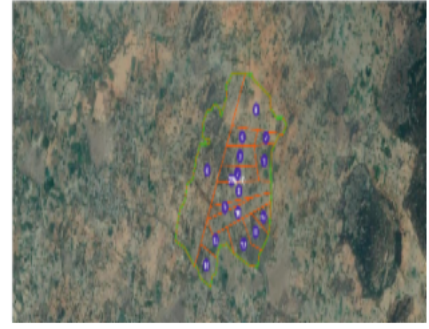

Google Map View