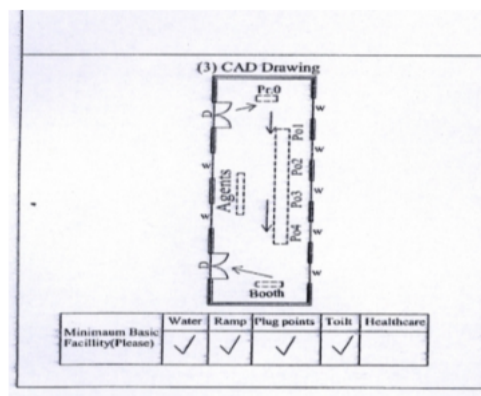

Google Map View

Polling Station Building Front View

Polling Station Front View

Cad View

Key MAP View

1 பெயர் : தமிழரசன் தந்தை பெயர்: ஏழுமலை வீட்டு எண் : 2 வயது : 33 பாலினம் : ஆண்	SXW0519900 Photo is available	2 பெயர் : முத்து தந்தை பெயர்: மணி வீட்டு எண் : 07 வயது : 39 பாலினம் : ஆண்	XKY0072462 Photo is available	3 பெயர் : செல்வி தந்தை பெயர்: முத்து வீட்டு எண் : 07 வயது : 37 பாலினம் : பெண்	XKY0072488 Photo is available
4 பெயர் : அருள்பிரியா கணவர் பெயர்: பார்த்திபன் வீட்டு எண் : 9 வயது : 32 பாலினம் : பெண்	SXW2067445 Photo is available	5 பெயர் : புவனேஸ்வரி தந்தை பெயர்: கண்ணன் வீட்டு எண் : 11 வயது : 23 பாலினம் : பெண்	SXW2059582 Photo is available	6 பெயர் : கஸ்தூரி தந்தை பெயர்: ஏழுமலை வீட்டு எண் : 59 வயது : 32 பாலினம் : பெண்	SXW0519942 Photo is available
7 பெயர் : பிரியதர்ஷினி தந்தை பெயர்: கண்ணியப்பன் வீட்டு எண் : 88 வயது : 23 பாலினம் : பெண்	SXW2060457 Photo is available	8 பெயர் : கனிமொழி கணவர் பெயர்: பிரபாகரன் வீட்டு எண் : 100 வயது : 28 பாலினம் : பெண்	SXW0988402 Photo is available	9 பெயர் : குமரேசன் தந்தை பெயர்: முருகன் வீட்டு எண் : 136 வயது : 34 பாலினம் : ஆண்	SXW0427567 Photo is available
10 பெயர் : லக்ஷ்மி கணவர் பெயர்: வெங்கடேசன் வீட்டு எண் : 226 வயது : 40 பாலினம் : பெண்	SXW0876003 Photo is available	11 பெயர் : ராதா கணவர் பெயர்: வெங்கடேசன் வீட்டு எண் : 261 வயது : 57 பாலினம் : பெண்	SXW1695774 Photo is available	12 பெயர் : வசந்தா கணவர் பெயர்: தணிகாசலம் வீட்டு எண் : 262 வயது : 59 பாலினம் : பெண்	SXW1695790 Photo is available
13 பெயர் : அன்பழகன் தந்தை பெயர்: தணிகாசலம் வீட்டு எண் : 262 வயது : 51 பாலினம் : ஆண்	FCW3250339 Photo is available	14 பெயர் : வெங்கிடேசன் தந்தை பெயர்: தணிகாசலம் வீட்டு எண் : 262 வயது : 41 பாலினம் : ஆண்	FCW4065397 Photo is available	15 பெயர் : புனிதா கணவர் பெயர்: அன்பழகன் வீட்டு எண் : 262 வயது : 34 பாலினம் : பெண்	SXW0606483 Photo is available
16 பெயர் : சுப்பிரமணி தந்தை பெயர்: நாராயணசாமி வீட்டு எண் : 263 வயது : 63 பாலினம் : ஆண்	SXW1695808 Photo is available	17 பெயர் : வெங்கிடேசன் தந்தை பெயர்: அண்ணாமலை வீட்டு எண் : 263 வயது : 61 பாலினம் : ஆண்	SXW1695816 Photo is available	18 பெயர் : சுதாகர் தந்தை பெயர்: சுப்ரமணி வீட்டு எண் : 263 வயது : 43 பாலினம் : ஆண்	FCW2311686 Photo is available
19 பெயர் : சரசு கணவர் பெயர்: சுதாகர் வீட்டு எண் : 263 வயது : 40 பாலினம் : பெண்	SXW0241141 Photo is available	20 பெயர் : ராமலிங்கம் தந்தை பெயர்: வெங்கடேசன் வீட்டு எண் : 263 வயது : 35 பாலினம் : ஆண்	SXW0164301 Photo is available	21 பெயர் : ஆனந்தன் தந்தை பெயர்: நடராஜன் வீட்டு எண் : 268 வயது : 38 பாலினம் : ஆண்	SXW0091371 Photo is available
22 பெயர் : விஜயகாந்த் தந்தை பெயர்: நடராஜன் வீட்டு எண் : 268 வயது : 37 பாலினம் : ஆண்	SXW0164319 Photo is available	23 பெயர் : கருணாநிதி தந்தை பெயர்: நாராயணசாமி வீட்டு எண் : 269 வயது : 58 பாலினம் : ஆண்	SXW1695840 Photo is available	24 பெயர் : மகேஸ்வரி கணவர் பெயர்: கருணாநிதி வீட்டு எண் : 269 வயது : 53 பாலினம் : பெண்	SXW1695857 Photo is available
25 பெயர் : அருள் பிரகாஷ் தந்தை பெயர்: கருணாநிதி வீட்டு எண் : 269 வயது : 35 பாலினம் : ஆண்	SXW0164327 Photo is available	26 பெயர் : ஆறுமுகம் தந்தை பெயர்: பொன்னுகண்ணு வீட்டு எண் : 281 வயது : 52 பாலினம் : ஆண்	SXW0793737 Photo is available	27 பெயர் : வினோத் தந்தை பெயர்: ரங்கநாதன் வீட்டு எண் : 295 வயது : 33 பாலினம் : ஆண்	SXW0519918 Photo is available
28 பெயர் : சத்தியா கணவர் பெயர்: வினோத் வீட்டு எண் : 295 வயது : 30 பாலினம் : பெண்	SXW0831289 Photo is available	29 பெயர் : லட்சுமி கணவர் பெயர்: அரிராமன் வீட்டு எண் : 297 வயது : 39 பாலினம் : பெண்	SXW0606319 Photo is available	30 பெயர் : அஜி தந்தை பெயர்: அரிராமன் வீட்டு எண் : 297 வயது : 20 பாலினம் : ஆண்	SXW2229482 Photo is available