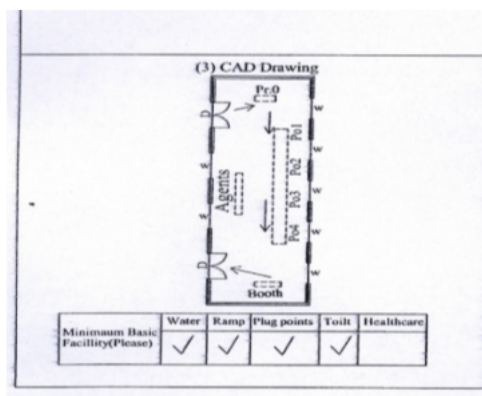

Google Map View

Polling Station Building Front View

Polling Station Front View

Cad View

Key MAP View

1 பெயர் : தமிழரசன் தந்தை பெயர்: ஏழுமலை வீட்டு எண் : 2 வயது : 33 பாலினம் : ஆண்	SXW0519900 Photo is available	2 பெயர் : முத்து தந்தை பெயர்: மணி வீட்டு எண் : 07 வயது : 39 பாலினம் : ஆண்	XKY0072462 Photo is available	3 பெயர் : செல்வி தந்தை பெயர்: முத்து வீட்டு எண் : 07 வயது : 37 பாலினம் : பெண்	XKY0072488 Photo is available
4 பெயர் : அருள்பிரியா கணவர் பெயர்: பார்த்திபன் வீட்டு எண் : 9 வயது : 32 பாலினம் : பெண்	SXW2067445 Photo is available	5 பெயர் : புவனேஸ்வரி தந்தை பெயர்: கண்ணன் வீட்டு எண் : 11 வயது : 23 பாலினம் : பெண்	SXW2059582 Photo is available	6 பெயர் : கஸ்தூரி தந்தை பெயர்: ஏழுமலை வீட்டு எண் : 59 வயது : 32 பாலினம் : பெண்	SXW0519942 Photo is available
7 பெயர் : பிரியதர்ஷினி தந்தை பெயர்: கண்ணியப்பன் வீட்டு எண் : 88 வயது : 23 பாலினம் : பெண்	SXW2060457 Photo is available	8 பெயர் : கனிமொழி கணவர் பெயர்: பிரபாகரன் வீட்டு எண் : 100 வயது : 28 பாலினம் : பெண்	SXW0988402 Photo is available	9 பெயர் : குமரேசன் தந்தை பெயர்: முருகன் வீட்டு எண் : 136 வயது : 34 பாலினம் : ஆண்	SXW0427567 Photo is available
10 பெயர் : லக்ஷ்மி கணவர் பெயர்: வெங்கடேசன் வீட்டு எண் : 226 வயது : 40 பாலினம் : பெண்	SXW0876003 Photo is available	11 பெயர் : ராதா கணவர் பெயர்: வெங்கடேசன் வீட்டு எண் : 261 வயது : 57 பாலினம் : பெண்	SXW1695774 Photo is available	12 பெயர் : வசந்தா கணவர் பெயர்: தணிகாசலம் வீட்டு எண் : 262 வயது : 59 பாலினம் : பெண்	SXW1695790 Photo is available
13 பெயர் : அன்பழகன் தந்தை பெயர்: தணிகாசலம் வீட்டு எண் : 262 வயது : 51 பாலினம் : ஆண்	FCW3250339 Photo is available	14 பெயர் : வெங்கிடேசன் தந்தை பெயர்: தணிகாசலம் வீட்டு எண் : 262 வயது : 41 பாலினம் : ஆண்	FCW4065397 Photo is available	15 பெயர் : புனிதா கணவர் பெயர்: அன்பழகன் வீட்டு எண் : 262 வயது : 34 பாலினம் : பெண்	SXW0606483 Photo is available
16 பெயர் : சுப்பிரமணி தந்தை பெயர்: நாராயணசாமி வீட்டு எண் : 263 வயது : 63 பாலினம் : ஆண்	SXW1695808 Photo is available	17 பெயர் : வெங்கிடேசன் தந்தை பெயர்: அண்ணாமலை வீட்டு எண் : 263 வயது : 61 பாலினம் : ஆண்	SXW1695816 Photo is available	18 பெயர் : சுதாகர் தந்தை பெயர்: சுப்ரமணி வீட்டு எண் : 263 வயது : 43 பாலினம் : ஆண்	FCW2311686 Photo is available
19 பெயர் : சரசு கணவர் பெயர்: சுதாகர் வீட்டு எண் : 263 வயது : 40 பாலினம் : பெண்	SXW0241141 Photo is available	20 பெயர் : ராமலிங்கம் தந்தை பெயர்: வெங்கடேசன் வீட்டு எண் : 263 வயது : 35 பாலினம் : ஆண்	SXW0164301 Photo is available	21 பெயர் : ஆனந்தன் தந்தை பெயர்: நடராஜன் வீட்டு எண் : 268 வயது : 38 பாலினம் : ஆண்	SXW0091371 Photo is available
22 பெயர் : விஜயகாந்த் தந்தை பெயர்: நடராஜன் வீட்டு எண் : 268 வயது : 37 பாலினம் : ஆண்	SXW0164319 Photo is available	23 பெயர் : கருணாநிதி தந்தை பெயர்: நாராயணசாமி வீட்டு எண் : 269 வயது : 58 பாலினம் : ஆண்	SXW1695840 Photo is available	24 பெயர் : மகேஸ்வரி கணவர் பெயர்: கருணாநிதி வீட்டு எண் : 269 வயது : 53 பாலினம் : பெண்	SXW1695857 Photo is available
25 பெயர் : அருள் பிரகாஷ் தந்தை பெயர்: கருணாநிதி வீட்டு எண் : 269 வயது : 35 பாலினம் : ஆண்	SXW0164327 Photo is available	26 பெயர் : ஆறுமுகம் தந்தை பெயர்: பொன்னுகண்ணு வீட்டு எண் : 281 வயது : 52 பாலினம் : ஆண்	SXW0793737 Photo is available	27 பெயர் : வினோத் தந்தை பெயர்: ரங்கநாதன் வீட்டு எண் : 295 வயது : 33 பாலினம் : ஆண்	SXW0519918 Photo is available
28 பெயர் : சத்தியா கணவர் பெயர்: வினோத் வீட்டு எண் : 295 வயது : 30 பாலினம் : பெண்	SXW0831289 Photo is available	29 பெயர் : லட்சுமி கணவர் பெயர்: அரிராமன் வீட்டு எண் : 297 வயது : 39 பாலினம் : பெண்	SXW0606319 Photo is available	30 பெயர் : அஜி தந்தை பெயர்: அரிராமன் வீட்டு எண் : 297 வயது : 20 பாலினம் : ஆண்	SXW2229482 Photo is available