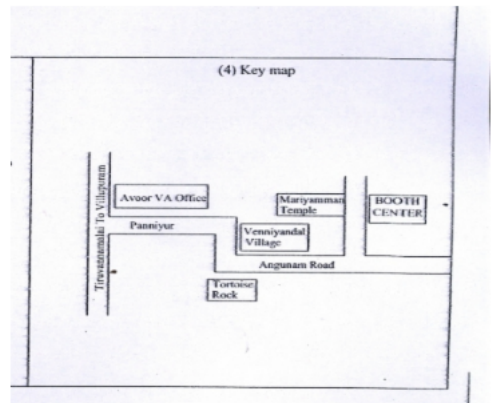

Cad View

Key MAP View