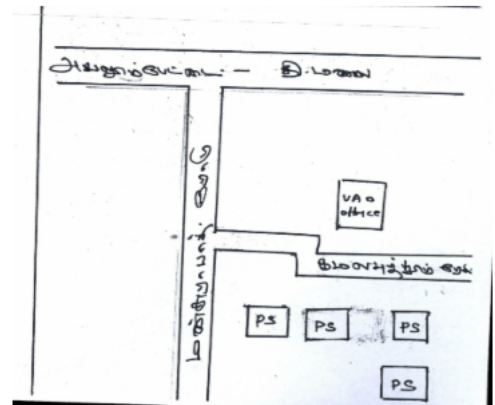

Cad View

Key MAP View