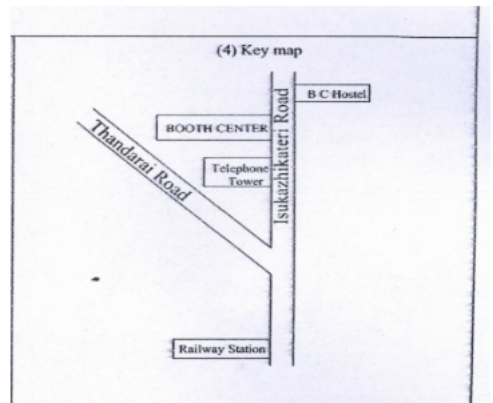

Cad View

Key MAP View