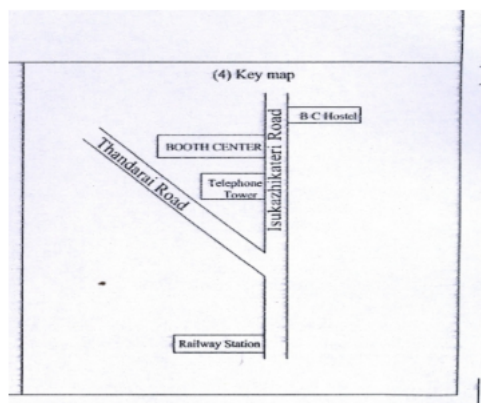

Cad View

Key MAP View