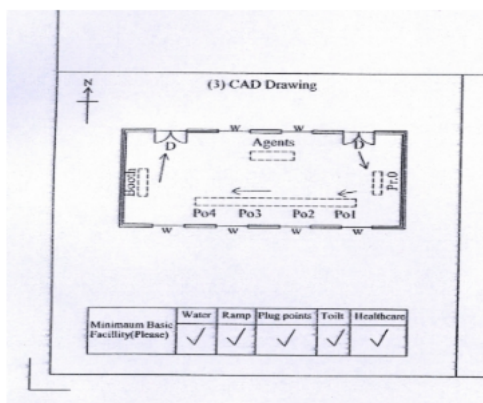

வாக்காளர் பதிவு அலுவலரின்  
கையொப்பம்

Nazri Naksha

Google Map View

Polling Station Building Front View

Polling Station Front View

Cad View

Key MAP View

சட்டமன்றத் தொகுதியின் எண் மற்றும் பெயர் : 64-கீழ்ப்பெண்ணாத்தூர்  
பிரிவு எண் மற்றும் பெயர் 1-அண்டம்பள்ளம் (வ.கி) மற்றும் (ஊ), வார்டு 4 அண்டம்பள்ளம் செல்லும் தார் சாலை தெரு