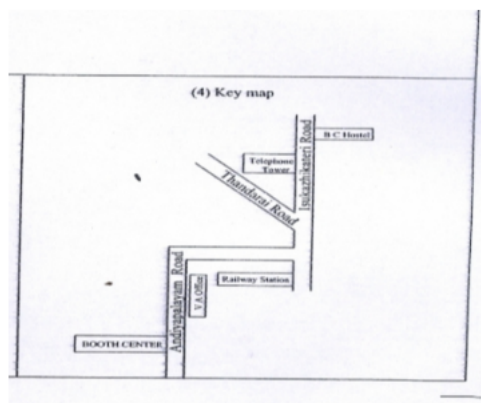

வாக்குச் சாவடியின் முகவரி :					
அரசினர் நடுநிலைப் பள்ளிமையக்கட்டிடம்வடக்கு பார்த்தது, ஆண்டியபாளையம் கிராமம் மற்றும் அஞ்சல், 606804					
4. வாக்காளர்களின் எண்ணிக்கை					
தொடங்கும் வரிசை எண்	முடியும் வரிசை எண்.	நிகர வாக்காளர்களின் எண்ணிக்கை			
		ஆண்	பெண்	மூன்றாம் பாலினம்	மொத்தம்
1	940	473	452	0	925

வாக்காளர் பதிவு அலுவலரின்  
கையொப்பம்

Nazri Naksha

Google Map View

Polling Station Building Front View

Polling Station Front View

Cad View

Key MAP View

சட்டமன்றத் தொகுதியின் எண் மற்றும் பெயர் : 64-கீழ்ப்பெண்ணாத்தூர்  
பிரிவு எண் மற்றும் பெயர் 1-அண்டம்பள்ளம் (வ.கி) மற்றும் (ஊ), வார்டு 4 அண்டம்பள்ளம் செல்லும் தார் சாலை தெரு