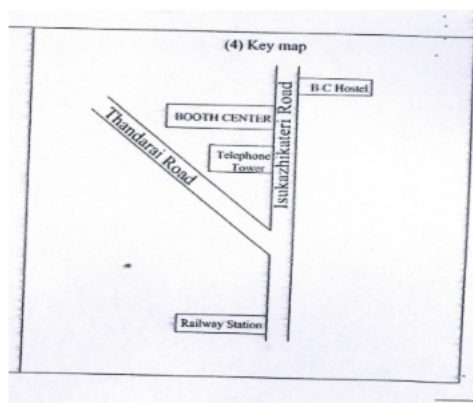

Key MAP View