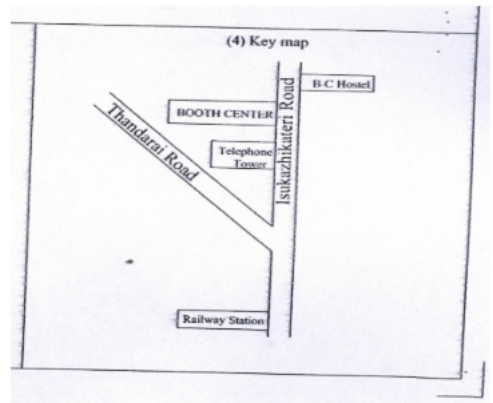

Google Map View

Polling Station Building Front View

Polling Station Front View

Cad View

Key MAP View

சட்டமன்றத் தொகுதியின் எண் மற்றும் பெயர் : 64-கீழ்ப்பென்னாத்தூர் பிரிவு எண் மற்றும் பெயர் 1-அண்டம்பள்ளம் (வ.கி) மற்றும் (ஊ), வார்டு 5 தானப்பன் கொட்டா வேடியப்பன் கோயில் பாதை ந