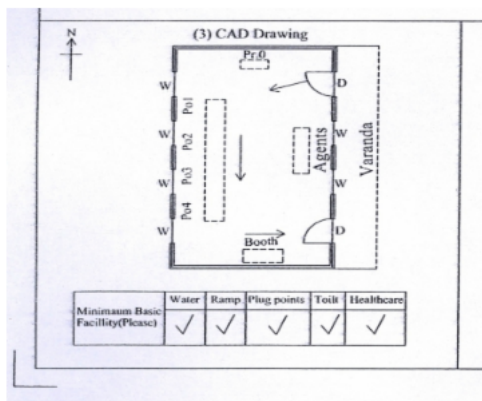

வாக்காளர் பதிவு அலுவலரின்
கையொப்பம்

Nazri Naksha

Google Map View

Polling Station Building Front View

Polling Station Front View

Cad View

Key MAP View

சட்டமன்றத் தொகுதியின் எண் மற்றும் பெயர் : 64-கீழ்ப்பென்னாத்தூர் பிரிவு எண் மற்றும் பெயர் 1-ச. நல்லூர் (வ.கி) மற்றும் (ஊ), வார்டு2 ஆலமரத்தெரு