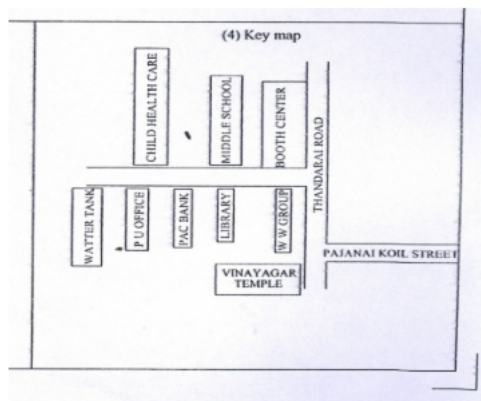

வாக்காளர் பதிவு அலுவலரின்
கையொப்பம்

Nazri Naksha

Google Map View

Polling Station Building Front View

Polling Station Front View

Cad View

Key MAP View

சட்டமன்றத் தொகுதியின் எண் மற்றும் பெயர் : 64-கீழ்ப்பென்னாத்தூர் பிரிவு எண் மற்றும் பெயர் 1-ச. நல்லூர் (வ.கி) மற்றும் (ஊ), வார்டு2 ஆலமரத்தெரு