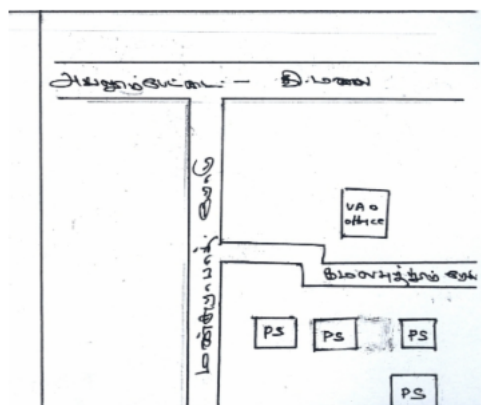

Google Map View

Polling Station Building Front View

Polling Station Front View

Cad View

Key MAP View

1 பெயர் : சத்தியா தாயின் பெயர் : லட்சுமி வீட்டு எண் : 91 வயது : 21 பாலினம் : பெண்	SXW2164952 Photo is available	2 பெயர் : அஞ்சலா தந்தை பெயர் : முத்து வீட்டு எண் : 96 வயது : 40 பாலினம் : பெண்	SXW2066058 Photo is available	3 பெயர் : ஜெயா கணவர் பெயர் : தேவேந்திரன் வீட்டு எண் : 99 வயது : 45 பாலினம் : பெண்	JXX3400033 Photo is available
4 பெயர் : ஐயப்பன் தந்தை பெயர் : பச்சையப்பன் வீட்டு எண் : 99 வயது : 31 பாலினம் : ஆண்	SXW0636274 Photo is available	5 பெயர் : பச்சியப்பன் தந்தை பெயர் : துரைசாமி வீட்டு எண் : 100 வயது : 57 பாலினம் : ஆண்	JXX4768875 Photo is available	6 பெயர் : தனலட்சுமி கணவர் பெயர் : பச்சியப்பன் வீட்டு எண் : 100 வயது : 51 பாலினம் : பெண்	SXW1292903 Photo is available
7 பெயர் : சங்கர் தந்தை பெயர் : தேவேந்திரன் வீட்டு எண் : 100 வயது : 27 பாலினம் : ஆண்	SXW0993345 Photo is available	8 பெயர் : உண்ணாமலை கணவர் பெயர் : மண்ணு வீட்டு எண் : 101 வயது : 76 பாலினம் : பெண்	SXW1292911 Photo is available	9 பெயர் : மகேஸ்வரி கணவர் பெயர் : செல்வன் வீட்டு எண் : 101 வயது : 51 பாலினம் : பெண்	SXW1292929 Photo is available
10 பெயர் : சிலம்பரசன் தந்தை பெயர் : செல்வம் வீட்டு எண் : 101 வயது : 28 பாலினம் : ஆண்	SXW0802165 Photo is available	11 பெயர் : சுமித்ரா கணவர் பெயர் : சிலம்பரசன் வீட்டு எண் : 101 வயது : 27 பாலினம் : பெண்	SXW0990150 Photo is available	12 பெயர் : பாண்டிரங்கன் தந்தை பெயர் : கோவிந்தராஜ் வீட்டு எண் : 104 வயது : 37 பாலினம் : ஆண்	SXW0175695 Photo is available
13 பெயர் : சந்திரசேகர் தந்தை பெயர் : கோவிந்தராஜ் வீட்டு எண் : 104 வயது : 35 பாலினம் : ஆண்	SXW0175703 Photo is available	14 பெயர் : மணிகண்டன் தந்தை பெயர் : துரைசாமி வீட்டு எண் : 105 வயது : 51 பாலினம் : ஆண்	SXW1292945 Photo is available	15 பெயர் : ஜெயா கணவர் பெயர் : மணிகண்டன் வீட்டு எண் : 105 வயது : 45 பாலினம் : பெண்	JXX2935450 Photo is available
16 பெயர் : உஷா தந்தை பெயர் : மணிகண்டன் வீட்டு எண் : 105 வயது : 25 பாலினம் : பெண்	SXW1942671 Photo is available	17 பெயர் : சந்தோஷ் தந்தை பெயர் : மணிகண்டன் வீட்டு எண் : 105 வயது : 22 பாலினம் : ஆண்	SXW2164887 Photo is available	18 பெயர் : துரைசாமி தந்தை பெயர் : கண்ணு வீட்டு எண் : 106 வயது : 81 பாலினம் : ஆண்	SXW1292952 Photo is available
19 பெயர் : வள்ளியம்மாள் கணவர் பெயர் : துரைசாமி வீட்டு எண் : 106 வயது : 73 பாலினம் : பெண்	JXX4769022 Photo is available	20 பெயர் : அன்புச்செல்வி தந்தை பெயர் : லோகு வீட்டு எண் : 254 வயது : 31 பாலினம் : பெண்	SXW0636308 Photo is available	21 பெயர் : சதீஷ்குமார் தந்தை பெயர் : சாமிக்கண்ணு வீட்டு எண் : 292 வயது : 32 பாலினம் : ஆண்	SXW0636282 Photo is available
22 பெயர் : திவ்யா தந்தை பெயர் : சிவகுமார் வீட்டு எண் : 563 வயது : 22 பாலினம் : பெண்	SXW2109130 Photo is available	23 பெயர் : பச்சையம்மாள் இதரர் பெயர் : மணிகண்டன் வீட்டு எண் : 681 வயது : 65 பாலினம் : பெண்	SXW2223220 Photo is available	24 பெயர் : லட்சுமி கணவர் பெயர் : சேகர் வீட்டு எண் : 914 வயது : 39 பாலினம் : பெண்	SXW0125880 Photo is available
25 பெயர் : பச்சியம்மாள் கணவர் பெயர் : கோவிந்தராஜ் வீட்டு எண் : 3104 வயது : 58 பாலினம் : பெண்	JXX2935500 Photo is available				