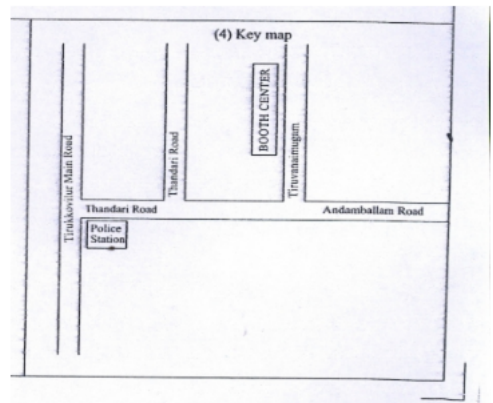

வாக்காளர் பதிவு அலுவலரின்  
கையொப்பம்

Nazri Naksha

Google Map View

Polling Station Building Front View

Polling Station Front View

Cad View

Key MAP View

சட்டமன்றத் தொகுதியின் எண் மற்றும் பெயர் : 64-கீழ்பென்னாத்தூர் பிரிவு எண் மற்றும் பெயர் 1-திருவாணைமுகம் (வ.கி) மற்றும் (ஊ), வார்டு 1 வடக்கு தெரு