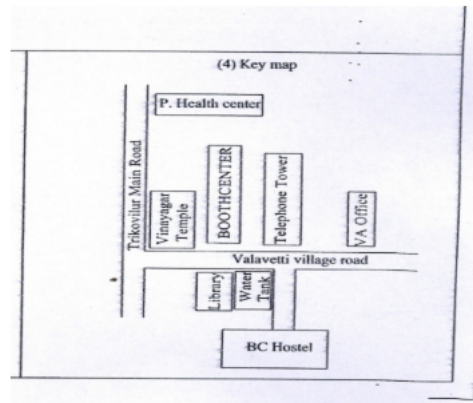

Key MAP View