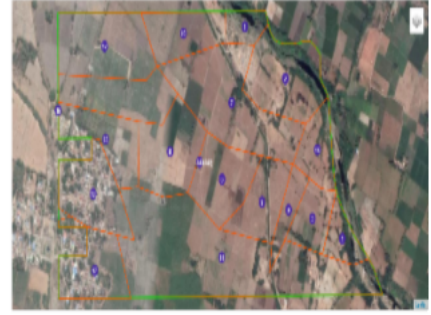

Google Map View