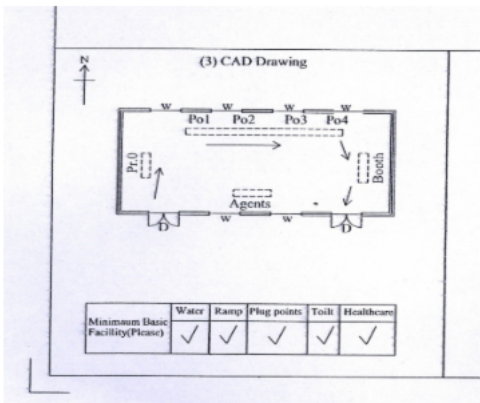

வாக்காளர் பதிவு அலுவலரின்
கையொப்பம்

Nazri Naksha

Google Map View

Polling Station Building Front View

Polling Station Front View

Cad View

Key MAP View

சட்டமன்றத் தொகுதியின் எண் மற்றும் பெயர் : 64-கீழ்ப்பென்னாத்தூர் பிரிவு எண் மற்றும் பெயர் 1-சு. வாளவெட்டி(வ.கி) மற்றும் (ஊ), வார்டு 1 சு.வாளவெட்டி ஐயர் தெரு