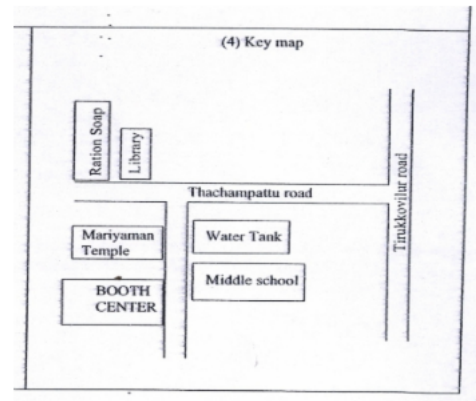

Cad View

Key MAP View