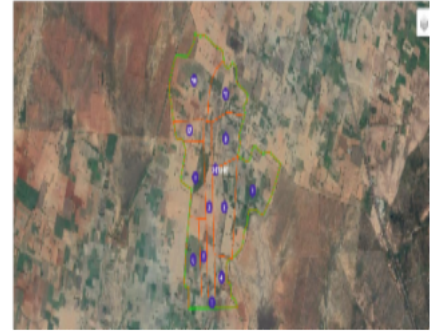

வாக்காளர் பதிவு அலுவலரின்
கையொப்பம்

Nazri Naksha

Google Map View

Polling Station Building Front View

Polling Station Front View

Cad View

Key MAP View

சட்டமன்றத் தொகுதியின் எண் மற்றும் பெயர் : 64-கீழ்ப்பென்னாத்தூர் பிரிவு எண் மற்றும் பெயர் 1-ஆருத்திராபட்டு (வ.கி) மற்றும் (ஊ), வார்டு 2 மெயின்ரோடு