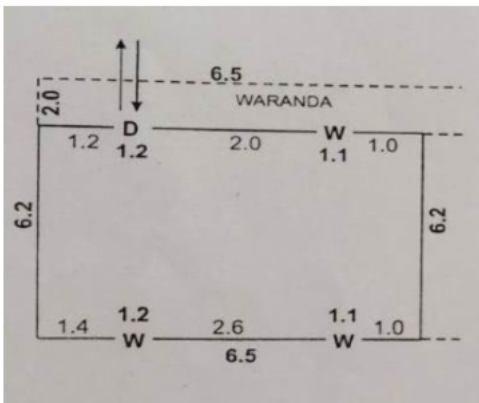

Cad View

Key MAP View