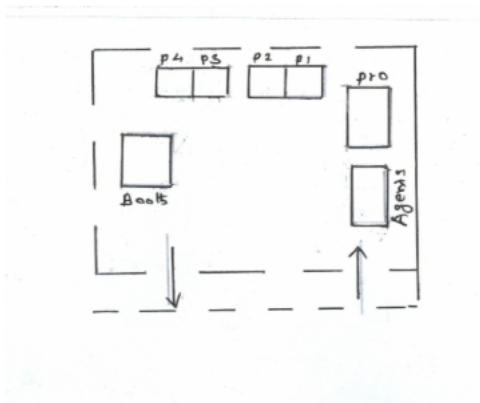

Google Map View

Polling Station Building Front View

Polling Station Front View

Cad View

Key MAP View

சட்டமன்றத் தொகுதியின் எண் மற்றும் பெயர் : 64-கீழ்ப்பென்னாத்தூர் பிரிவு எண் மற்றும் பெயர் 1-ஆர்ப்பாக்கம் (வ.கி) மற்றும் (ஊ), வார்டு 4 காலனி மேட்டுத் தெரு