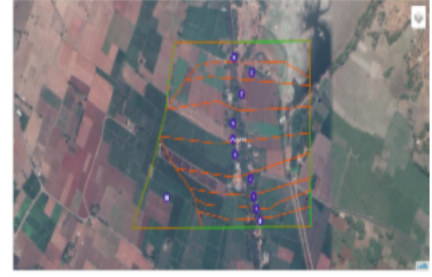

Google Map View