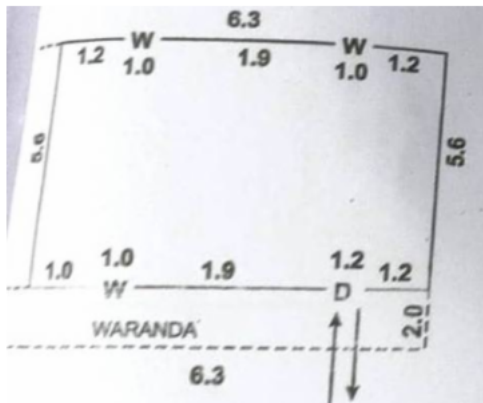

Google Map View

Polling Station Building Front View

Polling Station Front View

Cad View

Key MAP View

1 பெயர் : ஜெயந்தி தாயின் பெயர் : ஞானம்மாள் வீட்டு எண் : 1 வயது : 40 பாலினம் : பெண் Photo is available	SXW1995877	2 பெயர் : தீபா கணவர் பெயர்: பரமானந்தம் வீட்டு எண் : 01 வயது : 32 பாலினம் : பெண் Photo is available	SXW1960350	3 பெயர் : சோபனா கணவர் பெயர்: மோகன் வீட்டு எண் : 02 வயது : 33 பாலினம் : பெண் Photo is available	SXW1960368
4 பெயர் : சிகாமணி தந்தை பெயர்: அருணாசலம் வீட்டு எண் : 5A வயது : 43 பாலினம் : ஆண் Photo is available	KLV4896569	5 பெயர் : வனிதா கணவர் பெயர்: ஏழுமலை வீட்டு எண் : 13 வயது : 32 பாலினம் : பெண் Photo is available	SXW1000009	6 பெயர் : சரவணன் தந்தை பெயர்: கண்ணன் வீட்டு எண் : 107-D வயது : 45 பாலினம் : ஆண் Photo is available	SXW0102202
7 பெயர் : தீபா கணவர் பெயர்: சரவணன் வீட்டு எண் : 107-D வயது : 38 பாலினம் : பெண் Photo is available	SXW0102210	8 பெயர் : சரண்ராஜ் தந்தை பெயர்: ராஜா வீட்டு எண் : 121 வயது : 22 பாலினம் : ஆண் Photo is available	SXW2142065	9 பெயர் : வினோத் தந்தை பெயர்: குப்பன் வீட்டு எண் : 125 வயது : 20 பாலினம் : ஆண் Photo is available	SXW2198844
10 பெயர் : வினிதா கணவர் பெயர்: அன்பரசு வீட்டு எண் : 126/264 வயது : 24 பாலினம் : பெண் Photo is available	SXW1996826	11 பெயர் : கோமதி கணவர் பெயர்: பூபதி வீட்டு எண் : 137/2 வயது : 35 பாலினம் : பெண் Photo is available	SXW2012193	12 பெயர் : சேரன் தந்தை பெயர்: சேட்டு வீட்டு எண் : 165 வயது : 20 பாலினம் : ஆண் Photo is available	SXW2205557
13 பெயர் : மகாதேவன் தந்தை பெயர்: செம்மலை வீட்டு எண் : 173 வயது : 38 பாலினம் : ஆண் Photo is available	KLV4896593	14 பெயர் : முனியம்மாள் கணவர் பெயர்: கண்ணன் வீட்டு எண் : 217 வயது : 63 பாலினம் : பெண் Photo is available	SXW1694520	15 பெயர் : பவித்ரா கணவர் பெயர்: நாகராஜி வீட்டு எண் : 223 வயது : 21 பாலினம் : பெண் Photo is available	SXW2326361
16 பெயர் : நாகராஜி தந்தை பெயர்: பூபதி வீட்டு எண் : 233 வயது : 32 பாலினம் : ஆண் Photo is available	SXW0835140	17 பெயர் : தனலக்ஷ்மி கணவர் பெயர்: அஜீத் குமார் வீட்டு எண் : 237 வயது : 23 பாலினம் : பெண் Photo is available	SXW2143253	18 பெயர் : ஜீவா தந்தை பெயர்: வீராசாமி வீட்டு எண் : 258 வயது : 23 பாலினம் : ஆண் Photo is available	SXW1995406
19 பெயர் : மூக்காயி கணவர் பெயர்: அண்ணாமலை வீட்டு எண் : 271 வயது : 87 பாலினம் : பெண் Photo is available	SXW1694538	20 பெயர் : அண்ணாமலை தந்தை பெயர்: குப்பு வீட்டு எண் : 271 வயது : 59 பாலினம் : ஆண் Photo is available	SXW1694546	21 பெயர் : துர்காதேவி தந்தை பெயர்: பஞ்சமூர்த்தி வீட்டு எண் : 274 வயது : 21 பாலினம் : பெண் Photo is available	SXW2143246
22 பெயர் : பவித்திரா தந்தை பெயர்: வெங்கடேசன் வீட்டு எண் : 274 வயது : 21 பாலினம் : பெண் Photo is available	SXW2160521	23 பெயர் : கலா கணவர் பெயர்: தர்மலிங்கம் வீட்டு எண் : 286 வயது : 31 பாலினம் : பெண் Photo is available	SXW0917443	24 பெயர் : கணேசன் தந்தை பெயர்: முனியன் வீட்டு எண் : 288 வயது : 67 பாலினம் : ஆண் Photo is available	SXW0102228
25 பெயர் : இந்திரா கணவர் பெயர்: கணேசன் வீட்டு எண் : 288 வயது : 57 பாலினம் : பெண் Photo is available	SXW1694553	26 பெயர் : ரேவதி தந்தை பெயர்: கணேசன் வீட்டு எண் : 288 வயது : 34 பாலினம் : பெண் Photo is available	SXW0248765	27 பெயர் : ஜெயராமன் தந்தை பெயர்: வடிவேல் வீட்டு எண் : 289 வயது : 73 பாலினம் : ஆண் Photo is available	SXW1694561
28 பெயர் : காந்தி கணவர் பெயர்: ஜெயராமன் வீட்டு எண் : 289 வயது : 66 பாலினம் : பெண் Photo is available	SXW1694579	29 பெயர் : மோகன் தந்தை பெயர்: ஜெயராமன் வீட்டு எண் : 289 வயது : 41 பாலினம் : ஆண் Photo is available	SXW0102236	30 பெயர் : முனியன் தந்தை பெயர்: வடிவேல் வீட்டு எண் : 290 வயது : 61 பாலினம் : ஆண் Photo is available	SXW1694587