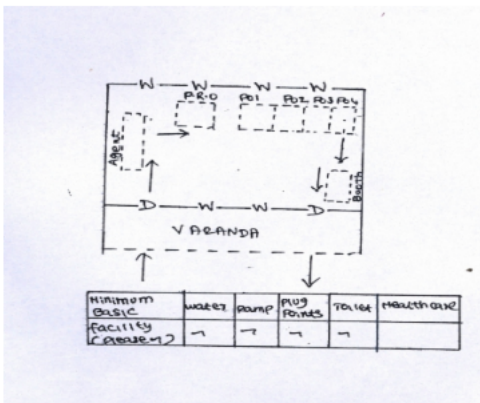

வாக்காளர் பதிவு அலுவலரின்
கையொப்பம்

Nazri Naksha

Google Map View

Polling Station Building Front View

Polling Station Front View

Cad View

Key MAP View

1 பெயர் : அலமேலு கணவர் பெயர்: பாண்டிரங்கன் வீட்டு எண் : 1 வயது : 86 பாலினம் : பெண் Photo is available	SXW1704691	2 பெயர் : மல்லிகா தந்தை பெயர்: பாண்டிரங்கன் வீட்டு எண் : 1 வயது : 46 பாலினம் : பெண் Photo is available	KLV4624326	3 பெயர் : விஜயராஜ் தந்தை பெயர்: வெள்ளையப்பன் வீட்டு எண் : 1 வயது : 42 பாலினம் : ஆண் Photo is available	SXW0398636
4 பெயர் : பாரதிதாசன் தந்தை பெயர்: தண்டபாணி வீட்டு எண் : 1 வயது : 37 பாலினம் : ஆண் Photo is available	SXW0533810	5 பெயர் : வெண்ணிலா தந்தை பெயர்: பழனி வீட்டு எண் : 1 வயது : 35 பாலினம் : பெண் Photo is available	SXW0533828	6 பெயர் : நதியா கணவர் பெயர்: தேவராயன் வீட்டு எண் : 1 வயது : 34 பாலினம் : பெண் Photo is available	SXW0729012
7 பெயர் : பொன்முடி தந்தை பெயர்: பூவாத்தை வீட்டு எண் : 2 வயது : 68 பாலினம் : ஆண் Photo is available	SXW1704717	8 பெயர் : அமுதா கணவர் பெயர்: பொன்முடி வீட்டு எண் : 2 வயது : 66 பாலினம் : பெண் Photo is available	SXW1704725	9 பெயர் : அன்பழகன் தந்தை பெயர்: பூவாத்தை வீட்டு எண் : 2 வயது : 65 பாலினம் : ஆண் Photo is available	KLV1946607
10 பெயர் : குமாரி கணவர் பெயர்: அன்பழகன் வீட்டு எண் : 2 வயது : 59 பாலினம் : பெண் Photo is available	KLV1946615	11 பெயர் : சங்கர் தந்தை பெயர்: பொன்முடி வீட்டு எண் : 2 வயது : 38 பாலினம் : ஆண் Photo is available	KLV4897286	12 பெயர் : சம்பத் தந்தை பெயர்: பொன்முடி வீட்டு எண் : 2 வயது : 34 பாலினம் : ஆண் Photo is available	SXW0249268
13 பெயர் : சந்திரசேகர் தந்தை பெயர்: பொன்முடி வீட்டு எண் : 2-1B வயது : 46 பாலினம் : ஆண் Photo is available	KLV4661328	14 பெயர் : ராமன் தந்தை பெயர்: அன்பழகன் வீட்டு எண் : 2 / 18 வயது : 25 பாலினம் : ஆண் Photo is available	SXW1046077	15 பெயர் : வசந்தா கணவர் பெயர்: தண்டபாணி வீட்டு எண் : 3 வயது : 66 பாலினம் : பெண் Photo is available	KLV1947084
16 பெயர் : அருணகிரி தந்தை பெயர்: தண்டபாணி வீட்டு எண் : 3 வயது : 37 பாலினம் : ஆண் Photo is available	SXW0249136	17 பெயர் : கோபால் தந்தை பெயர்: தண்டபாணி வீட்டு எண் : 3 வயது : 34 பாலினம் : ஆண் Photo is available	SXW0398644	18 பெயர் : சின்னப்பொண்ணு கணவர் பெயர்: அண்ணாமலை வீட்டு எண் : 4 வயது : 55 பாலினம் : பெண் Photo is available	KLV2779767
19 பெயர் : தேவராயன் தந்தை பெயர்: தண்டபாணி வீட்டு எண் : 4 வயது : 47 பாலினம் : ஆண் Photo is available	KLV4655189	20 பெயர் : தமிழரசி கணவர் பெயர்: முருகவேல் வீட்டு எண் : 4 வயது : 43 பாலினம் : பெண் Photo is available	KLV4897294	21 பெயர் : அனுஷா தந்தை பெயர்: முருகவேல் வீட்டு எண் : 4 வயது : 21 பாலினம் : பெண் Photo is available	SXW2219566
22 பெயர் : சரண்யா கணவர் பெயர்: வடிவேல் வீட்டு எண் : 4-1 வயது : 33 பாலினம் : பெண் Photo is available	SXW0615658	23 பெயர் : சித்ரா கணவர் பெயர்: சிவக்குமார் வீட்டு எண் : 4A வயது : 42 பாலினம் : பெண் Photo is available	KLV4897302	# 24 பெயர் : வடிவேலு தந்தை பெயர்: தேவராஜ் வீட்டு எண் : 4A வயது : 43 பாலினம் : ஆண் Photo is available	KLV4897310
25 பெயர் : சிவலிங்கம் தந்தை பெயர்: நாராயணசாமி வீட்டு எண் : 5 வயது : 73 பாலினம் : ஆண் Photo is available	SXW1704733	26 பெயர் : விருத்தாம்பாள் கணவர் பெயர்: சிவலிங்கம் வீட்டு எண் : 5 வயது : 69 பாலினம் : பெண் Photo is available	SXW1704741	27 பெயர் : வளர்மதி தந்தை பெயர்: சிவலிங்கம் வீட்டு எண் : 5 வயது : 51 பாலினம் : பெண் Photo is available	SXW0249151
28 பெயர் : சிவக்குமார் தந்தை பெயர்: தேவராசு வீட்டு எண் : 5 வயது : 50 பாலினம் : ஆண் Photo is available	SXW1704758	29 பெயர் : தேவராசு தந்தை பெயர்: நாராயணசாமி வீட்டு எண் : 5A வயது : 76 பாலினம் : ஆண் Photo is available	SXW1704766	30 பெயர் : முருகவேல் தந்தை பெயர்: சிவலிங்கம் வீட்டு எண் : 6 வயது : 49 பாலினம் : ஆண் Photo is available	KLV1797885