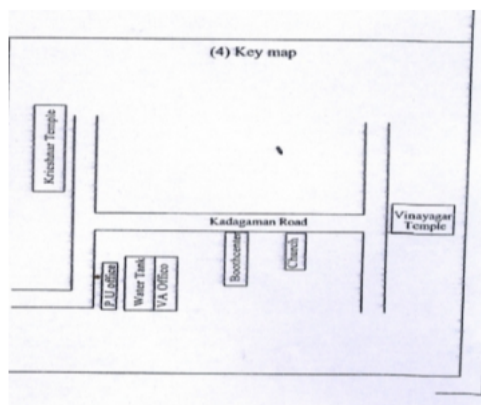

Cad View

Key MAP View