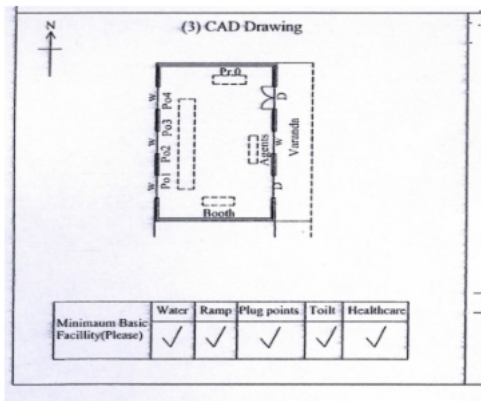

வாக்காளர் பதிவு அலுவலரின்  
கையொப்பம்

Nazri Naksha

Google Map View

Polling Station Building Front View

Polling Station Front View

Cad View

Key MAP View

1 பெயர் : முத்துலட்சுமி கணவர் பெயர்: வரதராஜன் வீட்டு எண் : 1 வயது : 39 பாலினம் : பெண்	SXW0616805 Photo is available	2 பெயர் : பழனிவேல் தந்தை பெயர்: பிச்சைகாரன் வீட்டு எண் : 1 வயது : 36 பாலினம் : ஆண்	SXW0296699 Photo is available	3 பெயர் : அய்யனார் தந்தை பெயர்: சின்னத்தம்பி வீட்டு எண் : 2-11ஏ வயது : 34 பாலினம் : ஆண்	SXW1979665 Photo is available
# 4 பெயர் : கபிரியேல் ம தந்தை பெயர்: மரியஜோசப் வீட்டு எண் : 2-20A வயது : 33 பாலினம் : ஆண்	SXW0616409 Photo is available	5 பெயர் : பரமசிவம் தந்தை பெயர்: சண்முகம் வீட்டு எண் : 2-186 வயது : 31 பாலினம் : ஆண்	SXW0616334 Photo is available	6 பெயர் : ஜெயந்தி தந்தை பெயர்: சின்னபையன் வீட்டு எண் : 2-197 வயது : 32 பாலினம் : பெண்	SXW0616342 Photo is available
7 பெயர் : அல்பேனா கணவர் பெயர்: அந்தோணி கிளமென்ட் வீட்டு எண் : 2-233A வயது : 43 பாலினம் : பெண்	SXW0296707 Photo is available	8 பெயர் : ஓனியாப்மேரி தந்தை பெயர்: ஜெராட் வீட்டு எண் : 3 வயது : 31 பாலினம் : பெண்	SXW0616458 Photo is available	9 பெயர் : தட்சணாமூர்த்தி தந்தை பெயர்: சந்திரசேகரன் வீட்டு எண் : 3 வயது : 27 பாலினம் : ஆண்	SXW0972810 Photo is available
10 பெயர் : சித்ரா தந்தை பெயர்: நாகராஜ் வீட்டு எண் : 3 வயது : 27 பாலினம் : பெண்	SXW0972950 Photo is available	11 பெயர் : அருண்பாண்டியன் தந்தை பெயர்: ஏழுமலை வீட்டு எண் : 3 வயது : 27 பாலினம் : ஆண்	SXW0972976 Photo is available	12 பெயர் : சாந்த சீலன் தந்தை பெயர்: ரகுநாதன் வீட்டு எண் : 3 வயது : 27 பாலினம் : ஆண்	SXW0972984 Photo is available
13 பெயர் : ஷ்ருதி ஆன்டோ தந்தை பெயர்: நம்பிக்கைராஜ் வீட்டு எண் : 3/255 வயது : 29 பாலினம் : பெண்	SXW2027415 Photo is available	14 பெயர் : அனிதா கணவர் பெயர்: ராகவேந்திரன் வீட்டு எண் : 3-256 வயது : 30 பாலினம் : பெண்	SXW2208056 Photo is available	15 பெயர் : ராகவேந்திரன் தந்தை பெயர்: சந்திரசேகரன் வீட்டு எண் : 3-256 வயது : 29 பாலினம் : ஆண்	SXW0835462 Photo is available
16 பெயர் : ஸ்டெபினா ராய் தந்தை பெயர்: ராயப்பன் வீட்டு எண் : 3/259 வயது : 27 பாலினம் : பெண்	SXW1091339 Photo is available	17 பெயர் : அந்தோனிராஜ் தந்தை பெயர்: பவுலினா வீட்டு எண் : 3-273 வயது : 32 பாலினம் : ஆண்	SXW0616474 Photo is available	18 பெயர் : ஜூன்பிரிட்டோ தந்தை பெயர்: லூக்காஸ் வீட்டு எண் : 3-279 வயது : 30 பாலினம் : ஆண்	SXW0616581 Photo is available
19 பெயர் : பீட்டர் சலஸ்டன் தந்தை பெயர்: லூர்து சாமி வீட்டு எண் : 3-280 வயது : 40 பாலினம் : ஆண்	SXW0616599 Photo is available	20 பெயர் : விஜயபிரபாகரன் தந்தை பெயர்: அகஸ்டின் வீட்டு எண் : 3-290 வயது : 31 பாலினம் : ஆண்	SXW0616524 Photo is available	21 பெயர் : மோட்சமேரி கணவர் பெயர்: பெரியநாயகம் வீட்டு எண் : 3-295 வயது : 40 பாலினம் : பெண்	SXW0616631 Photo is available
22 பெயர் : மரியதாஸ் தந்தை பெயர்: சின்னப்பன் வீட்டு எண் : 3-298 வயது : 69 பாலினம் : ஆண்	SXW0616649 Photo is available	23 பெயர் : வியோபிரான்சிஸ் தந்தை பெயர்: மரியதாஸ் வீட்டு எண் : 3-298 வயது : 40 பாலினம் : ஆண்	SXW0616656 Photo is available	24 பெயர் : ஆரோக்கியாருள் தந்தை பெயர்: சூசைநாதன் வீட்டு எண் : 3-330 வயது : 31 பாலினம் : ஆண்	SXW0616532 Photo is available
25 பெயர் : ரூத் வர்ஜினி குமாரி தந்தை பெயர்: ஜோசப் வீட்டு எண் : 3/345 வயது : 25 பாலினம் : பெண்	SXW2027431 Photo is available	26 பெயர் : செங்கண்ணி கணவர் பெயர்: ஆனந்தன் வீட்டு எண் : 3-356 வயது : 64 பாலினம் : பெண்	SXW0616391 Photo is available	27 பெயர் : நிரம்லாஜோஸ்பீன் தந்தை பெயர்: அந்தோனி வீட்டு எண் : 3-356 வயது : 44 பாலினம் : பெண்	SXW0616383 Photo is available
28 பெயர் : பிரசாத் பாபு தந்தை பெயர்: சந்திரசேகரன் வீட்டு எண் : 3-357 வயது : 34 பாலினம் : ஆண்	SXW0399311 Photo is available	29 பெயர் : சிவகுமார் தந்தை பெயர்: சந்திரசேகர் வீட்டு எண் : 3-357 வயது : 31 பாலினம் : ஆண்	SXW0616268 Photo is available	30 பெயர் : சிவக்குமார் தந்தை பெயர்: குப்புசாமி வீட்டு எண் : 3-361 வயது : 36 பாலினம் : ஆண்	SXW0187302 Photo is available