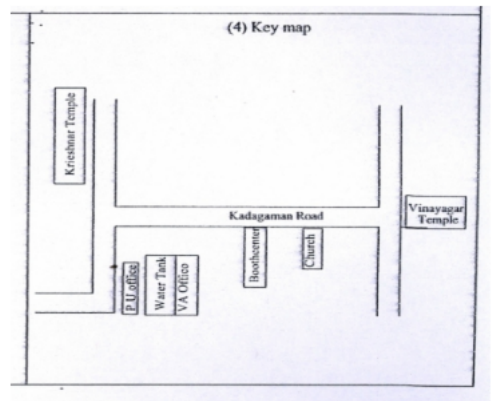

Key MAP View