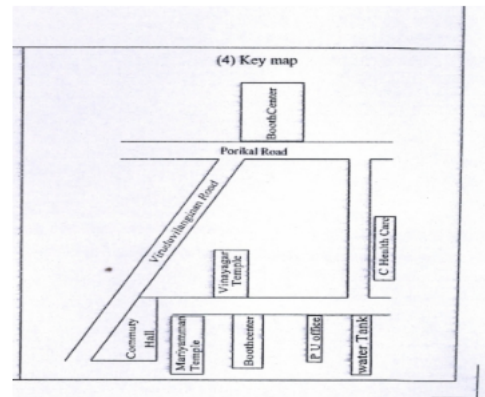

Google Map View

Polling Station Building Front View

Polling Station Front View

Cad View

Key MAP View

1 பெயர் : பூங்காவனம் கணவர் பெயர்: தயாளன் வீட்டு எண் : 1 வயது : 67 பாலினம் : பெண்	SXW0729186 Photo is available	2 பெயர் : சங்கர் தந்தை பெயர்: சுப்பன் வீட்டு எண் : 1 வயது : 37 பாலினம் : ஆண்	SXW0729194 Photo is available	3 பெயர் : பரிமளா கணவர் பெயர்: சேட்டு வீட்டு எண் : 1 வயது : 34 பாலினம் : பெண்	SXW0702019 Photo is available
4 பெயர் : வசந்தி தந்தை பெயர்: ராமசாமி வீட்டு எண் : 1 வயது : 27 பாலினம் : பெண்	ALF1246321 Photo is available	5 பெயர் : சுரேஷ் தந்தை பெயர்: சக்கரை வீட்டு எண் : 3 வயது : 40 பாலினம் : ஆண்	SXW0251421 Photo is available	6 பெயர் : சந்தரா தந்தை பெயர்: ஸ்ரீதர் வீட்டு எண் : 3 வயது : 38 பாலினம் : பெண்	SXW0251405 Photo is available
7 பெயர் : சந்திரமூர்த்தி தந்தை பெயர்: சக்கரை வீட்டு எண் : 3 வயது : 36 பாலினம் : ஆண்	SXW0251413 Photo is available	8 பெயர் : சங்கீதா கணவர் பெயர்: அர்சுனன் வீட்டு எண் : 3 வயது : 36 பாலினம் : பெண்	SXW0701953 Photo is available	9 பெயர் : ராஜா தந்தை பெயர்: ராமலிங்கம் வீட்டு எண் : 3 வயது : 34 பாலினம் : ஆண்	SXW0251397 Photo is available
10 பெயர் : ஸ்ரீராமன் தந்தை பெயர்: ராஜேந்திரன் வீட்டு எண் : 3 வயது : 28 பாலினம் : ஆண்	SXW0835868 Photo is available	11 பெயர் : ஸ்ரீபாலன் தந்தை பெயர்: மணி வீட்டு எண் : 3-19 வயது : 37 பாலினம் : ஆண்	SXW0105247 Photo is available	12 பெயர் : சீனு தந்தை பெயர்: சக்கரை வீட்டு எண் : 3-30 வயது : 33 பாலினம் : ஆண்	SXW0399808 Photo is available
13 பெயர் : சிவா தந்தை பெயர்: சக்கரை வீட்டு எண் : 3-30 வயது : 33 பாலினம் : ஆண்	SXW0399790 Photo is available	14 பெயர் : சசிகலா கணவர் பெயர்: தனசேகர் வீட்டு எண் : 3-139 வயது : 43 பாலினம் : பெண்	SXW0187492 Photo is available	15 பெயர் : ஆதிசேவன் தந்தை பெயர்: ராமசந்திரன் வீட்டு எண் : 3-233 வயது : 50 பாலினம் : ஆண்	SXW0105189 Photo is available
16 பெயர் : தாமோதிரன் தந்தை பெயர்: பூங்கானம் வீட்டு எண் : 3-289 வயது : 40 பாலினம் : ஆண்	SXW0399782 Photo is available	17 பெயர் : பாக்கியராஜ் தந்தை பெயர்: கோபாலகிருஷ்ணன் வீட்டு எண் : 3-294 வயது : 29 பாலினம் : ஆண்	SXW0772111 Photo is available	18 பெயர் : கீர்த்தனா கணவர் பெயர்: பாரதிராஜா வீட்டு எண் : 3/294 வயது : 28 பாலினம் : பெண்	ABQ1341262 Photo is available
19 பெயர் : சதீஷ்குமார் தந்தை பெயர்: கிருஷ்ணன் வீட்டு எண் : 3-295 வயது : 35 பாலினம் : ஆண்	SXW0299032 Photo is available	20 பெயர் : சத்யா கணவர் பெயர்: ரவிந்தரன் ஏம் வீட்டு எண் : 3/296 வயது : 40 பாலினம் : பெண்	SXW2069391 Photo is available	# 21 பெயர் : ரவீந்திரன் தந்தை பெயர்: மணி வீட்டு எண் : 3-296 வயது : 40 பாலினம் : ஆண்	SXW0298984 Photo is available
22 பெயர் : அசோக் தந்தை பெயர்: மணி வீட்டு எண் : 3-296 வயது : 37 பாலினம் : ஆண்	SXW0298976 Photo is available	23 பெயர் : சிலம்பரசன் தந்தை பெயர்: இராஜேந்திரன் வீட்டு எண் : 3-297 வயது : 32 பாலினம் : ஆண்	SXW0729244 Photo is available	24 பெயர் : சுப்பிரமணியன் தந்தை பெயர்: ராஜகோபால் வீட்டு எண் : 3-298 வயது : 66 பாலினம் : ஆண்	SXW0299008 Photo is available
25 பெயர் : ஆறுமுகம் தந்தை பெயர்: வேலாயுதம் வீட்டு எண் : 3-302 வயது : 38 பாலினம் : ஆண்	SXW0298950 Photo is available	26 பெயர் : மகாலட்சுமி கணவர் பெயர்: ஆறுமுகம் வீட்டு எண் : 3-302 வயது : 34 பாலினம் : பெண்	SXW0835934 Photo is available	27 பெயர் : சண்முகப்பிரியா தந்தை பெயர்: தெய்வீகன் வீட்டு எண் : 3-305 வயது : 34 பாலினம் : பெண்	SXW0729251 Photo is available
28 பெயர் : சிலம்பரசன் தந்தை பெயர்: தெய்வீகன் வீட்டு எண் : 3-305 வயது : 32 பாலினம் : ஆண்	SXW0729269 Photo is available	29 பெயர் : தட்சிணாமூர்த்தி தந்தை பெயர்: குப்பன் வீட்டு எண் : 3-306 வயது : 41 பாலினம் : ஆண்	SXW0298968 Photo is available	30 பெயர் : சூர்யா தந்தை பெயர்: தட்சணாமூர்த்தி வீட்டு எண் : 3 / 306 வயது : 25 பாலினம் : ஆண்	SXW1049162 Photo is available