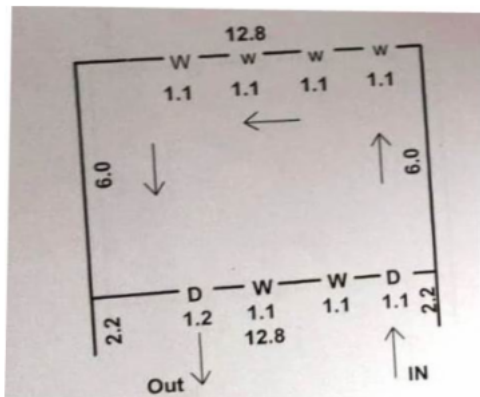

Google Map View

Polling Station Building Front View

Polling Station Front View

Cad View

Key MAP View

1 பெயர் : பூங்காவனம் கணவர் பெயர்: தயாளன் வீட்டு எண் : 1 வயது : 67 பாலினம் : பெண்	SXW0729186 Photo is available	2 பெயர் : சங்கர் தந்தை பெயர்: சுப்பன் வீட்டு எண் : 1 வயது : 37 பாலினம் : ஆண்	SXW0729194 Photo is available	3 பெயர் : பரிமளா கணவர் பெயர்: சேட்டு வீட்டு எண் : 1 வயது : 34 பாலினம் : பெண்	SXW0702019 Photo is available
4 பெயர் : வசந்தி தந்தை பெயர்: ராமசாமி வீட்டு எண் : 1 வயது : 27 பாலினம் : பெண்	ALF1246321 Photo is available	5 பெயர் : சுரேஷ் தந்தை பெயர்: சக்கரை வீட்டு எண் : 3 வயது : 40 பாலினம் : ஆண்	SXW0251421 Photo is available	6 பெயர் : சந்தரா தந்தை பெயர்: ஸ்ரீதர் வீட்டு எண் : 3 வயது : 38 பாலினம் : பெண்	SXW0251405 Photo is available
7 பெயர் : சந்திரமூர்த்தி தந்தை பெயர்: சக்கரை வீட்டு எண் : 3 வயது : 36 பாலினம் : ஆண்	SXW0251413 Photo is available	8 பெயர் : சங்கீதா கணவர் பெயர்: அர்சுனன் வீட்டு எண் : 3 வயது : 36 பாலினம் : பெண்	SXW0701953 Photo is available	9 பெயர் : ராஜா தந்தை பெயர்: ராமலிங்கம் வீட்டு எண் : 3 வயது : 34 பாலினம் : ஆண்	SXW0251397 Photo is available
10 பெயர் : ஸ்ரீராமன் தந்தை பெயர்: ராஜேந்திரன் வீட்டு எண் : 3 வயது : 28 பாலினம் : ஆண்	SXW0835868 Photo is available	11 பெயர் : ஸ்ரீபாலன் தந்தை பெயர்: மணி வீட்டு எண் : 3-19 வயது : 37 பாலினம் : ஆண்	SXW0105247 Photo is available	12 பெயர் : சீனு தந்தை பெயர்: சக்கரை வீட்டு எண் : 3-30 வயது : 33 பாலினம் : ஆண்	SXW0399808 Photo is available
13 பெயர் : சிவா தந்தை பெயர்: சக்கரை வீட்டு எண் : 3-30 வயது : 33 பாலினம் : ஆண்	SXW0399790 Photo is available	14 பெயர் : சசிகலா கணவர் பெயர்: தனசேகர் வீட்டு எண் : 3-139 வயது : 43 பாலினம் : பெண்	SXW0187492 Photo is available	15 பெயர் : ஆதிசேவன் தந்தை பெயர்: ராமசந்திரன் வீட்டு எண் : 3-233 வயது : 50 பாலினம் : ஆண்	SXW0105189 Photo is available
16 பெயர் : தாமோதிரன் தந்தை பெயர்: பூங்கானம் வீட்டு எண் : 3-289 வயது : 40 பாலினம் : ஆண்	SXW0399782 Photo is available	17 பெயர் : பாக்கியராஜ் தந்தை பெயர்: கோபாலகிருஷ்ணன் வீட்டு எண் : 3-294 வயது : 29 பாலினம் : ஆண்	SXW0772111 Photo is available	18 பெயர் : கீர்த்தனா கணவர் பெயர்: பாரதிராஜா வீட்டு எண் : 3/294 வயது : 28 பாலினம் : பெண்	ABQ1341262 Photo is available
19 பெயர் : சதீஷ்குமார் தந்தை பெயர்: கிருஷ்ணன் வீட்டு எண் : 3-295 வயது : 35 பாலினம் : ஆண்	SXW0299032 Photo is available	20 பெயர் : சத்யா கணவர் பெயர்: ரவிந்தரன் ஏம் வீட்டு எண் : 3/296 வயது : 40 பாலினம் : பெண்	SXW2069391 Photo is available	# 21 பெயர் : ரவீந்திரன் தந்தை பெயர்: மணி வீட்டு எண் : 3-296 வயது : 40 பாலினம் : ஆண்	SXW0298984 Photo is available
22 பெயர் : அசோக் தந்தை பெயர்: மணி வீட்டு எண் : 3-296 வயது : 37 பாலினம் : ஆண்	SXW0298976 Photo is available	23 பெயர் : சிலம்பரசன் தந்தை பெயர்: இராஜேந்திரன் வீட்டு எண் : 3-297 வயது : 32 பாலினம் : ஆண்	SXW0729244 Photo is available	24 பெயர் : சுப்பிரமணியன் தந்தை பெயர்: ராஜகோபால் வீட்டு எண் : 3-298 வயது : 66 பாலினம் : ஆண்	SXW0299008 Photo is available
25 பெயர் : ஆறுமுகம் தந்தை பெயர்: வேலாயுதம் வீட்டு எண் : 3-302 வயது : 38 பாலினம் : ஆண்	SXW0298950 Photo is available	26 பெயர் : மகாலட்சுமி கணவர் பெயர்: ஆறுமுகம் வீட்டு எண் : 3-302 வயது : 34 பாலினம் : பெண்	SXW0835934 Photo is available	27 பெயர் : சண்முகப்பிரியா தந்தை பெயர்: தெய்வீகன் வீட்டு எண் : 3-305 வயது : 34 பாலினம் : பெண்	SXW0729251 Photo is available
28 பெயர் : சிலம்பரசன் தந்தை பெயர்: தெய்வீகன் வீட்டு எண் : 3-305 வயது : 32 பாலினம் : ஆண்	SXW0729269 Photo is available	29 பெயர் : தட்சிணாமூர்த்தி தந்தை பெயர்: குப்பன் வீட்டு எண் : 3-306 வயது : 41 பாலினம் : ஆண்	SXW0298968 Photo is available	30 பெயர் : சூர்யா தந்தை பெயர்: தட்சணாமூர்த்தி வீட்டு எண் : 3 / 306 வயது : 25 பாலினம் : ஆண்	SXW1049162 Photo is available