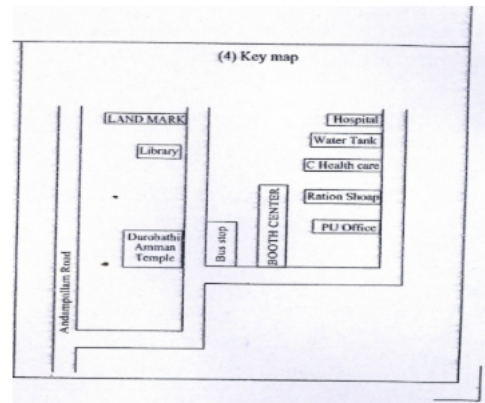

Key MAP View