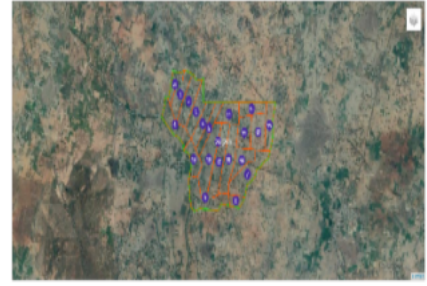

Google Map View