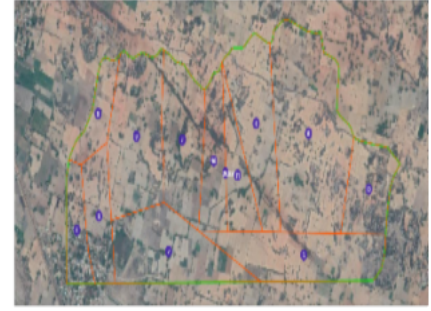

3. வாக்குச் சாவடியின் விவரங்கள்

<p>வாக்குச் சாவடியின் எண் மற்றும் பெயர் :</p> <p>280 - சிறுமலர் உயர் நிலைப் பள்ளிதெற்கு பார்த்த கட்டிடம்மேற்கு பகுதி, மதுராம்பட்டு அஞ்சல், 606804</p> <p>வாக்குச் சாவடியின் முகவரி :</p> <p>சிறுமலர் உயர் நிலைப் பள்ளிதெற்கு பார்த்த கட்டிடம்மேற்கு பகுதி, மதுராம்பட்டு அஞ்சல், 606804</p>	<p>வாக்குச் சாவடியின் வகைப்பாடு (ஆண்/பெண்/பொது)</p>	<p>பொது</p>
	<p>துணை வாக்குச் சாவடிகளின் எண்ணிக்கை :</p>	<p>0</p>

Google Map View

Polling Station Building Front View

Polling Station Front View

Cad View

Key MAP View

சட்டமன்றத் தொகுதியின் எண் மற்றும் பெயர் : 64-கீழ்பென்னாத்தூர் பிரிவு எண் மற்றும் பெயர் 1-மதுரம்பட்டு (வ.கி) மற்றும் (ஊ), வார்டு1முருகன் கோயில்தெரு