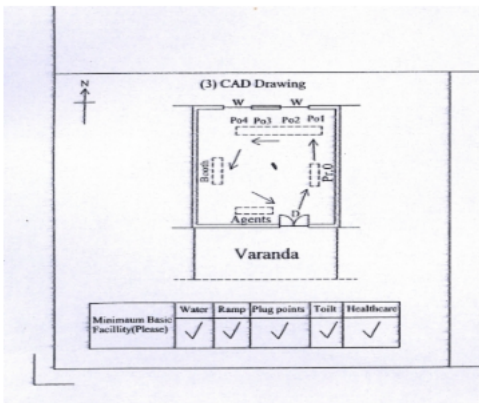

Google Map View

Polling Station Building Front View

Polling Station Front View

Cad View

Key MAP View

சட்டமன்றத் தொகுதியின் எண் மற்றும் பெயர் : 64-கீழ்பென்னாத்தூர் பிரிவு எண் மற்றும் பெயர் 1-மதுரம்பட்டு (வ.கி) மற்றும் (ஊ), வார்டு1முருகன் கோயில்தெரு