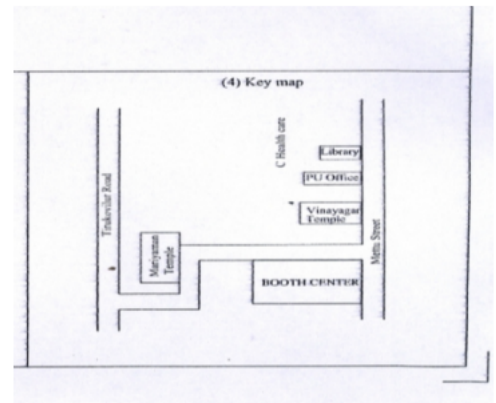

Google Map View

Polling Station Building Front View

Polling Station Front View

Cad View

Key MAP View

சட்டமன்றத் தொகுதியின் எண் மற்றும் பெயர் : 64-கீழ்பென்னாத்தூர் பிரிவு எண் மற்றும் பெயர் 1-மதுரம்பட்டு (வ.கி) மற்றும் (ஊ), வார்டு1முருகன் கோயில்தெரு