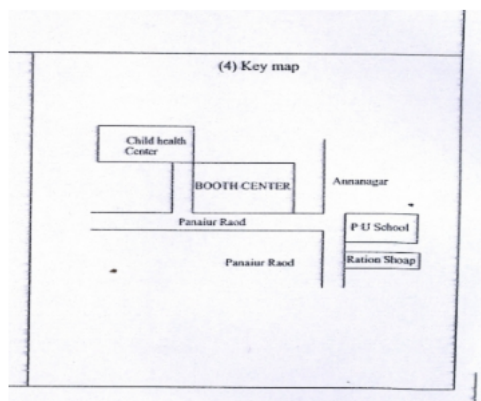

Google Map View

Polling Station Building Front View

Polling Station Front View

Cad View

Key MAP View

சட்டமன்றத் தொகுதியின் எண் மற்றும் பெயர் : 64-கீழ்ப்பெண்களத்தூர் பிரிவு எண் மற்றும் பெயர் 1-நாரையூர் (வ.கி) மற்றும் (ஊ), வார்டு 3 பள்ளத் தெரு