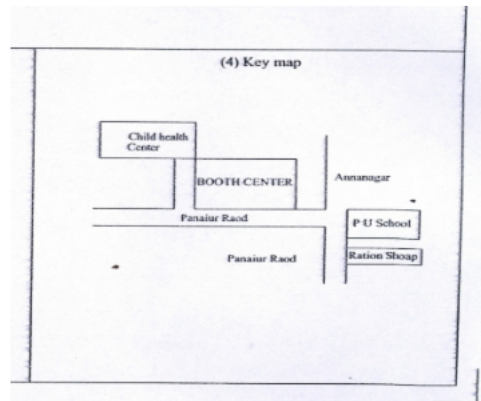

Google Map View

Polling Station Building Front View

Polling Station Front View

Cad View

Key MAP View

சட்டமன்றத் தொகுதியின் எண் மற்றும் பெயர் : 64-கீழ்ப்பென்னாத்தூர் பிரிவு எண் மற்றும் பெயர் 1-நாரையூர் (வ.கி) மற்றும் (ஊ), வார்டு 4 மாதா கோயில் தெரு