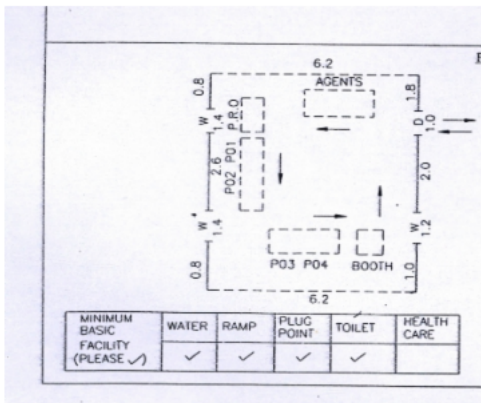

Google Map View

Polling Station Building Front View

Polling Station Front View

Cad View

Key MAP View

சட்டமன்றத் தொகுதியின் எண் மற்றும் பெயர் : 64-கீழ்ப்பென்னாத்தூர் பிரிவு எண் மற்றும் பெயர் 1-வேட்டவலம் (வ.கி) மற்றும் (ஊ), வார்டு 14 தேர்முட்டி தெரு