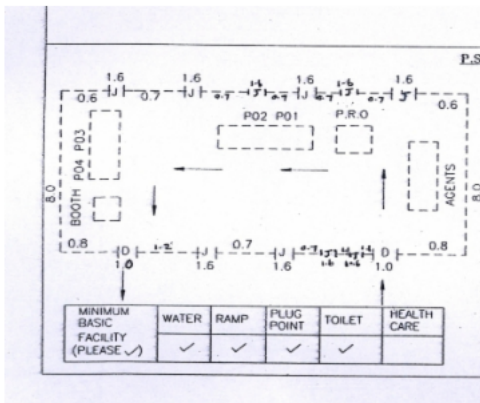

Google Map View

Polling Station Building Front View

Polling Station Front View

Cad View

Key MAP View

1 பெயர் : கம்சலா கணவர் பெயர்: வடிவேல் வீட்டு எண் : 1 வயது : 59 பாலினம் : பெண் Photo is available	SXW1730514	2 பெயர் : மீனா கணவர் பெயர்: தர்ம லிங்கம் வீட்டு எண் : 1 வயது : 50 பாலினம் : பெண் Photo is available	SXW2097442	3 பெயர் : புஷ்பா கணவர் பெயர்: ஷங்கர் வீட்டு எண் : 1 வயது : 45 பாலினம் : பெண் Photo is available	SXW0619700
4 பெயர் : சத்தியவதி தந்தை பெயர்: ராஜி வீட்டு எண் : 1 வயது : 31 பாலினம் : பெண் Photo is available	SXW0619718	5 பெயர் : விஜயலக்ஷ்மி கணவர் பெயர்: திருமலை வீட்டு எண் : 1 வயது : 31 பாலினம் : பெண் Photo is available	SXW2097558	6 பெயர் : செல்வமணி தந்தை பெயர்: சுப்பிரமணி வீட்டு எண் : 1 வயது : 24 பாலினம் : ஆண் Photo is available	SXW2097376
7 பெயர் : ஸ்ரீகாந்த் தந்தை பெயர்: ரவி வீட்டு எண் : 1/34ஏ வயது : 21 பாலினம் : ஆண் Photo is available	SXW2147130	8 பெயர் : நடராஜ் தந்தை பெயர்: தங்கராஜ் வீட்டு எண் : 1/ஏ வயது : 25 பாலினம் : ஆண் Photo is available	SXW2009983	9 பெயர் : ரங்கன் தந்தை பெயர்: தர்மா வீட்டு எண் : 2 வயது : 85 பாலினம் : ஆண் Photo is available	SXW1730522
10 பெயர் : முனியம்மாள் கணவர் பெயர்: ரங்கன் வீட்டு எண் : 2 வயது : 76 பாலினம் : பெண் Photo is available	SXW1730530	11 பெயர் : வடிவேல் தந்தை பெயர்: அப்பாவு வீட்டு எண் : 2 வயது : 67 பாலினம் : ஆண் Photo is available	FCW2312940	12 பெயர் : அபிமா தந்தை பெயர்: குமார் வீட்டு எண் : 2 வயது : 21 பாலினம் : பெண் Photo is available	SXW2199396
13 பெயர் : அஜய்குமார் தந்தை பெயர்: குமார் வீட்டு எண் : 2 வயது : 19 பாலினம் : ஆண் Photo is available	SXW2275329	14 பெயர் : விநாயகம் தந்தை பெயர்: ரங்கன் வீட்டு எண் : 2-33 வயது : 49 பாலினம் : ஆண் Photo is available	SXW1132661	15 பெயர் : லட்சுமி கணவர் பெயர்: விநாயகம் வீட்டு எண் : 2-33 வயது : 43 பாலினம் : பெண் Photo is available	SXW0170035
16 பெயர் : இந்திராணி கணவர் பெயர்: சிங்காரவேல் வீட்டு எண் : 3 வயது : 77 பாலினம் : பெண் Photo is available	SXW1730555	17 பெயர் : பாஞ்சாலை கணவர் பெயர்: வெள்ளிமுத்து வீட்டு எண் : 3 வயது : 66 பாலினம் : பெண் Photo is available	SXW1730563	18 பெயர் : வெங்கடேசன் தந்தை பெயர்: வெள்ளிமுத்து வீட்டு எண் : 3 வயது : 45 பாலினம் : ஆண் Photo is available	FCW1701648
19 பெயர் : விஜயன் தந்தை பெயர்: வெள்ளிமுத்து வீட்டு எண் : 3 வயது : 43 பாலினம் : ஆண் Photo is available	FCW2478071	20 பெயர் : நாசுவள்ளி கணவர் பெயர்: ஆனந்தபாபு வீட்டு எண் : 03 வயது : 25 பாலினம் : பெண் Photo is available	SXW2097541	21 பெயர் : அசோதை கணவர் பெயர்: மகாதேவன் வீட்டு எண் : 4 வயது : 66 பாலினம் : பெண் Photo is available	SXW1730571
22 பெயர் : குமார் தந்தை பெயர்: மகாதேவன் வீட்டு எண் : 4 வயது : 49 பாலினம் : ஆண் Photo is available	FCW1701663	23 பெயர் : குப்பு கணவர் பெயர்: குமார் வீட்டு எண் : 4 வயது : 46 பாலினம் : பெண் Photo is available	FCW1701671	24 பெயர் : விஜயன் தந்தை பெயர்: மகாதேவன் வீட்டு எண் : 4 வயது : 43 பாலினம் : ஆண் Photo is available	FCW2478063
25 பெயர் : சண்முகம் தந்தை பெயர்: ராமசாமி வீட்டு எண் : 4 வயது : 42 பாலினம் : ஆண் Photo is available	FCW6103766	26 பெயர் : கவிதா கணவர் பெயர்: விஸ்வநாதன் வீட்டு எண் : 4 வயது : 30 பாலினம் : பெண் Photo is available	SXW2009728	27 பெயர் : பிரகாஷ் தந்தை பெயர்: மகாதேவன் வீட்டு எண் : 4 வயது : 26 பாலினம் : ஆண் Photo is available	SXW2007581
28 பெயர் : ஏழுமலை தந்தை பெயர்: முனியன் வீட்டு எண் : 5 வயது : 48 பாலினம் : ஆண் Photo is available	FCW1701655	29 பெயர் : ஜெயந்தி தந்தை பெயர்: ஏழுமலை வீட்டு எண் : 5 வயது : 23 பாலினம் : பெண் Photo is available	SXW2292589	30 பெயர் : பிரதாப் தந்தை பெயர்: ஏழுமலை வீட்டு எண் : 5 வயது : 19 பாலினம் : ஆண் Photo is available	SXW2294155