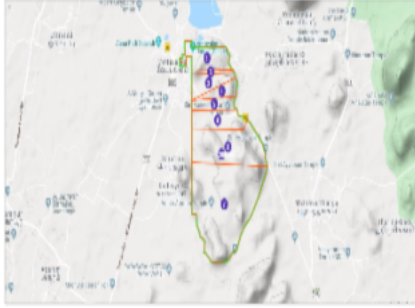

Nazri Naksha