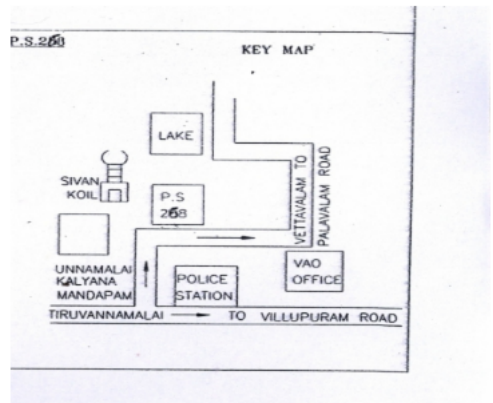

Key MAP View