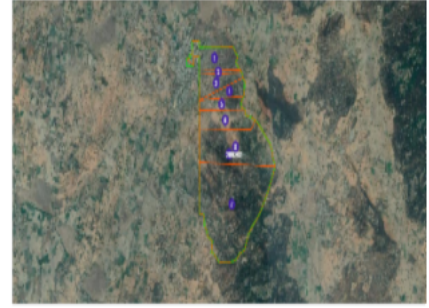

Google Map View