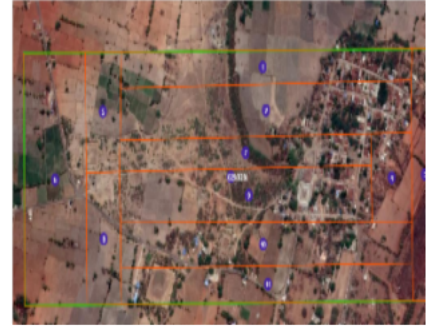

Google Map View

Polling Station Building Front View

Polling Station Front View

Cad View

Key MAP View

சட்டமன்றத் தொகுதியின் எண் மற்றும் பெயர் : 64-கீழ்ப்பென்னாத்தூர் பிரிவு எண் மற்றும் பெயர் 1-பூதமங்கலம் (வ.கி) மற்றும் (ஊ), வார்டு 1 பிள்ளையார் கோவில் தெரு