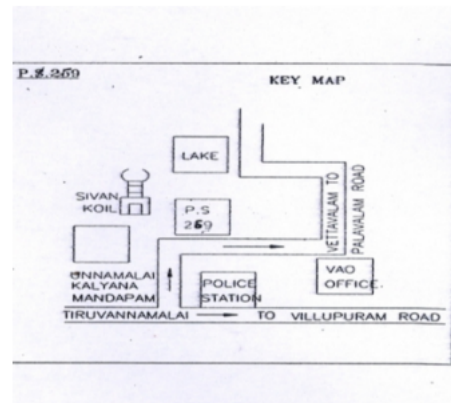

Cad View

Key MAP View