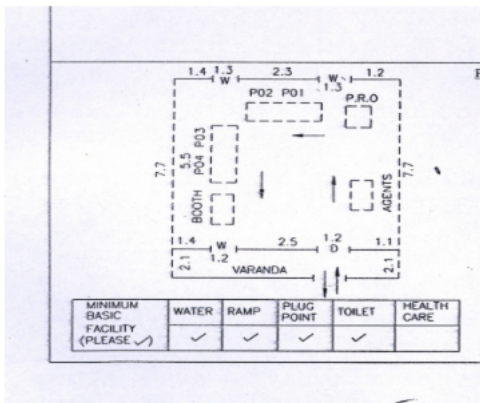

Cad View

Key MAP View