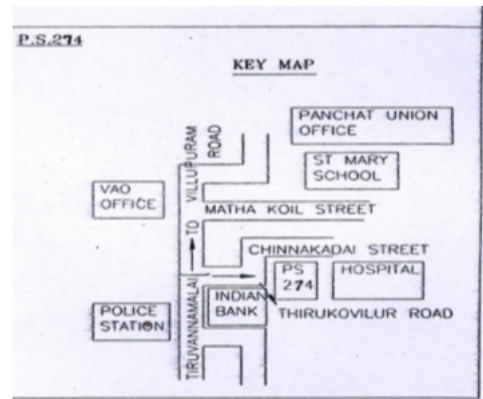

Google Map View

Polling Station Building Front View

Polling Station Front View

Cad View

Key MAP View

சட்டமன்றத் தொகுதியின் எண் மற்றும் பெயர் : 64-கீழ்ப்பென்னாத்தூர் பிரிவு எண் மற்றும் பெயர் 1-வேட்டவலம் (வ.கி) மற்றும் (சி.ஊ), வார்டு 10 சின்னகடை தெரு