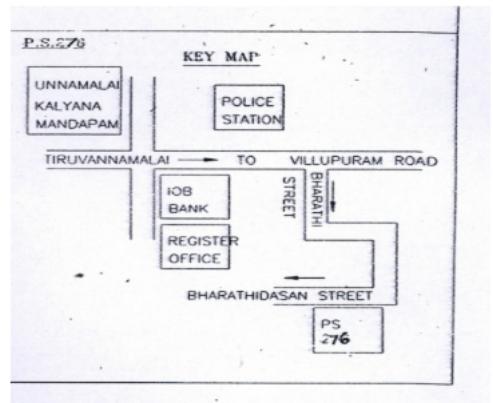

Cad View

Key MAP View