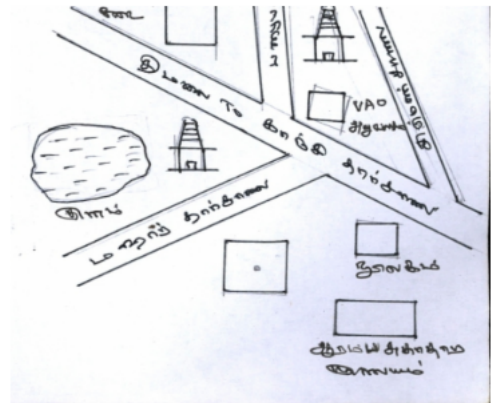

Google Map View

Polling Station Building Front View

Polling Station Front View

Cad View

Key MAP View

சட்டமன்றத் தொகுதியின் எண் மற்றும் பெயர் : 64-கீழ்பென்னாத்தூர்  
பிரிவு எண் மற்றும் பெயர் 1-பெரியகிளம்பாடி (வ,கி) மற்றும் (உ), வார்டு 1 அண்டம்பள்ளம்