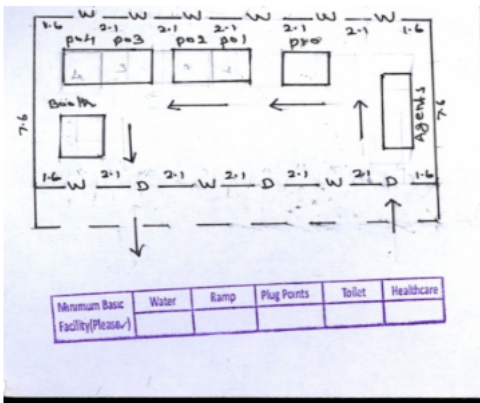

Google Map View

Polling Station Building Front View

Polling Station Front View

Cad View

Key MAP View

சட்டமன்றத் தொகுதியின் எண் மற்றும் பெயர் : 64-கீழ்பென்னாத்தூர்  
பிரிவு எண் மற்றும் பெயர் 1-பெரியகிளம்பாடி (வ,கி) மற்றும் (உ), வார்டு 1 அண்டம்பள்ளம்