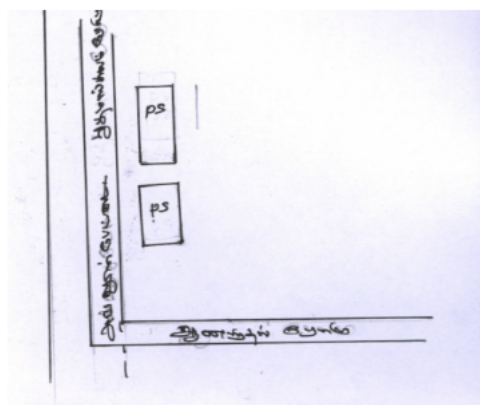

Google Map View

Polling Station Building Front View

Polling Station Front View

Cad View

Key MAP View

சட்டமன்றத் தொகுதியின் எண் மற்றும் பெயர் : 64-கீழ்ப்பென்னாத்தூர் பிரிவு எண் மற்றும் பெயர் 1-பூதமங்கலம் (வ.கி) மற்றும் (ஊ), வார்டு 2 மாதாகோயில் தெரு