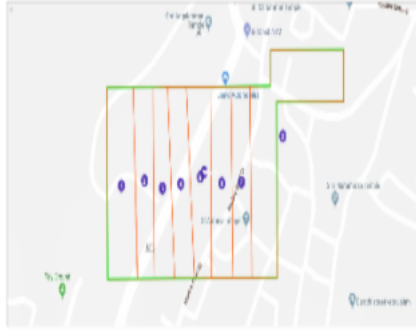

Nazri Naksha