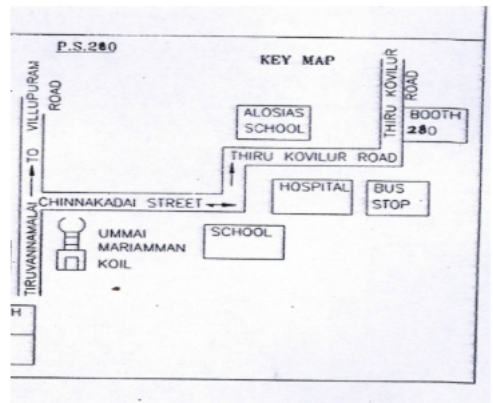

வாக்காளர் பதிவு அலுவலரின்
கையொப்பம்

Nazri Naksha

Google Map View

Polling Station Building Front View

Polling Station Front View

Cad View

Key MAP View

| | | | | | |
|---|----------------------------------|--|----------------------------------|---|----------------------------------|
| 1 பெயர் : அருணாதேவி கணவர் பெயர் : முருகன் வீட்டு எண் : 1/68 வயது : 37 பாலினம் : பெண் | SXW1028083 Photo is available | 2 பெயர் : சரவணன் தந்தை பெயர் : மூர்த்தி வீட்டு எண் : 2-65 வயது : 51 பாலினம் : ஆண் | SXW2099158 Photo is available | 3 பெயர் : கலையரசி தந்தை பெயர் : ஏழுமலை வீட்டு எண் : 2/74 வயது : 27 பாலினம் : பெண் | SXW1028133 Photo is available |
| 4 பெயர் : ராஜேந்திரன் தந்தை பெயர் : ஆறுமுகம் வீட்டு எண் : 2/651 வயது : 26 பாலினம் : ஆண் | SXW1027184 Photo is available | 5 பெயர் : உமாமகேஷ்வரி தந்தை பெயர் : கணபதி வீட்டு எண் : 3 / 87 வயது : 26 பாலினம் : பெண் | SXW1059955 Photo is available | 6 பெயர் : கார்த்திக் தந்தை பெயர் : கணபதி வீட்டு எண் : 3/87 வயது : 23 பாலினம் : ஆண் | SXW2037000 Photo is available |
| 7 பெயர் : விக்கனேஷ்குமார் தந்தை பெயர் : துரை வீட்டு எண் : 08 வயது : 27 பாலினம் : ஆண் | SXW1028117 Photo is available | 8 பெயர் : தினேஷ் குமார் தந்தை பெயர் : துரை வீட்டு எண் : 08 வயது : 24 பாலினம் : ஆண் | SXW2037075 Photo is available | 9 பெயர் : அம்மு கணவர் பெயர் : காண்டபன் வீட்டு எண் : 34/55 வயது : 28 பாலினம் : பெண் | SXW2060549 Photo is available |
| 10 பெயர் : காண்டபன் தந்தை பெயர் : சேகர் வீட்டு எண் : 34/56 வயது : 35 பாலினம் : ஆண் | SXW2060556 Photo is available | 11 பெயர் : பிரேம்குமார் தந்தை பெயர் : அங்கப்பன் வீட்டு எண் : 36ஜே வயது : 31 பாலினம் : ஆண் | SXW1044841 Photo is available | 12 பெயர் : சின்னத்தம்பி தந்தை பெயர் : கூத்தான் வீட்டு எண் : 51 வயது : 66 பாலினம் : ஆண் | SXW1825389 Photo is available |
| 13 பெயர் : சேட்டு தந்தை பெயர் : நடேசன் வீட்டு எண் : 53 வயது : 57 பாலினம் : ஆண் | SXW1825397 Photo is available | 14 பெயர் : வேணி கணவர் பெயர் : சேட்டு வீட்டு எண் : 53 வயது : 55 பாலினம் : பெண் | SXW1825405 Photo is available | 15 பெயர் : அஞ்சு கணவர் பெயர் : சேட்டு வீட்டு எண் : 53 வயது : 45 பாலினம் : பெண் | SXW0403147 Photo is available |
| 16 பெயர் : லோகேஷ் தந்தை பெயர் : முனுசாமி வீட்டு எண் : 59 வயது : 28 பாலினம் : ஆண் | SXW0920231 Photo is available | 17 பெயர் : முனுசாமி தந்தை பெயர் : மாணிக்கம் வீட்டு எண் : 59I வயது : 58 பாலினம் : ஆண் | SXW1825413 Photo is available | 18 பெயர் : கொஞ்சம்மாள் கணவர் பெயர் : முனுசாமி வீட்டு எண் : 59I வயது : 53 பாலினம் : பெண் | SXW1825421 Photo is available |
| 19 பெயர் : கோகிலா கணவர் பெயர் : ஏழுமலை வீட்டு எண் : 63 வயது : 36 பாலினம் : பெண் | SXW1044734 Photo is available | 20 பெயர் : பிரகாஷ் தந்தை பெயர் : முருகன் வீட்டு எண் : 65 வயது : 31 பாலினம் : ஆண் | SXW0623611 Photo is available | 21 பெயர் : நாகம்மாள் கணவர் பெயர் : கணேசன் வீட்டு எண் : 66ஏ வயது : 55 பாலினம் : பெண் | SXW1027309 Photo is available |
| 22 பெயர் : முனியப்பன் தந்தை பெயர் : தண்டாணி வீட்டு எண் : 75 வயது : 27 பாலினம் : ஆண் | SXW1028125 Photo is available | 23 பெயர் : மகேஸ்வரி கணவர் பெயர் : ராஜேஷ் வீட்டு எண் : 76 / 92 வயது : 35 பாலினம் : பெண் | SXW1045004 Photo is available | 24 பெயர் : மூர்த்தி தந்தை பெயர் : கோவிந்தன் வீட்டு எண் : 80 வயது : 81 பாலினம் : ஆண் | SXW1825439 Photo is available |
| 25 பெயர் : ஆராயி கணவர் பெயர் : மூர்த்தி வீட்டு எண் : 80 வயது : 73 பாலினம் : பெண் | SXW1825447 Photo is available | 26 பெயர் : அரிகிருஷ்ணன் தந்தை பெயர் : அண்ணாமலை வீட்டு எண் : 85 வயது : 61 பாலினம் : ஆண் | SXW1825454 Photo is available | 27 பெயர் : பச்சியம்மாள் கணவர் பெயர் : அரிகிருஷ்ணன் வீட்டு எண் : 85 வயது : 56 பாலினம் : பெண் | SXW1825462 Photo is available |
| 28 பெயர் : வேலு தந்தை பெயர் : அரிகிருஷ்ணன் வீட்டு எண் : 85 வயது : 33 பாலினம் : ஆண் | SXW0403139 Photo is available | 29 பெயர் : செல்வராணி கணவர் பெயர் : மணிகண்டன் வீட்டு எண் : 90 / 40 வயது : 29 பாலினம் : பெண் | SXW1044726 Photo is available | 30 பெயர் : ஏழுமலை தந்தை பெயர் : காசி வீட்டு எண் : 99 வயது : 48 பாலினம் : ஆண் | SXW1825496 Photo is available |